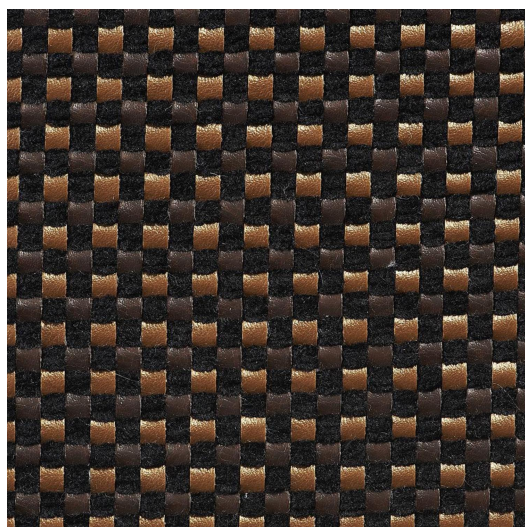

CASAMANCE

PRODUIT / TISSU

ARBOIS

RÉFÉRENCE :

31500154

COLORIS :

Noir

COMPOSITION :

46 % pu ; 37 % vi ; 11 % pes ; 6 % co

LAIZE :

140 cm

POIDS :

726 gr/m²

USAGE :

MARTINDALE :

35000 cycles

ENTRETIEN :

RACCORD :

COLLECTION(S) :

OCTAVE, MILLESIME

ORIGINE :

TURQUIE

3

DÉCLINAISON(S)
DE COULEUR(S) :