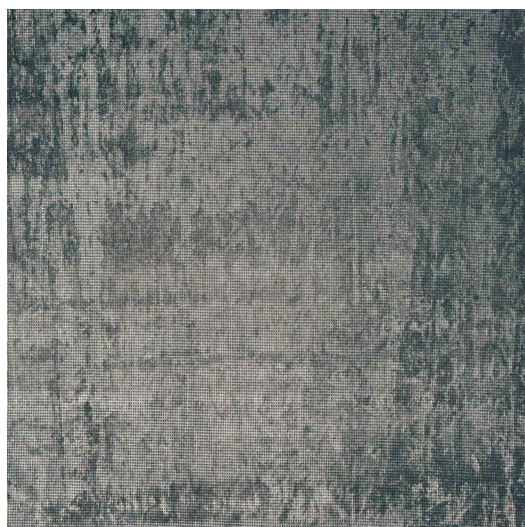

CASAMANCE

PRODUIT / TISSU

BLUEBELL

RÉFÉRENCE :

33000874

COLORIS :

Gris

COMPOSITION :

70 % vi ; 30 % pes - polyamide lamination

LAIZE :

140 cm

POIDS :

520 gr/m²

USAGE :

MARTINDALE :

35000 cycles

ENTRETIEN :

RACCORD :

ORIGINE :

FRANCE

9

DÉCLINAISON(S)
DE COULEUR(S) :