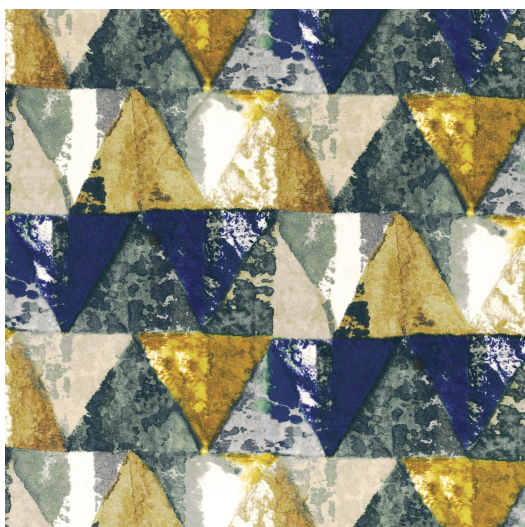

CASAMANCE

PRODUIT / TISSU

PRIVATE

RÉFÉRENCE :

38220371

COLORIS :

BLEU / JAUNE OR

COMPOSITION :

100 % pes

LAIZE :

140 cm

POIDS :

310 gr/m²

USAGE :

MARTINDALE :

60000 cycles

WYZENBEEK :

80000 double rubs

ENTRETIEN :

RACCORD :

RAPPORT HORIZONTAL :

32 cm

RAPPORT VERTICAL :

38 cm

COLLECTION(S) :

BERKELEY SQUARE

ORIGINE :

ITALIE

3

DÉCLINAISON(S)
DE COULEUR(S) :