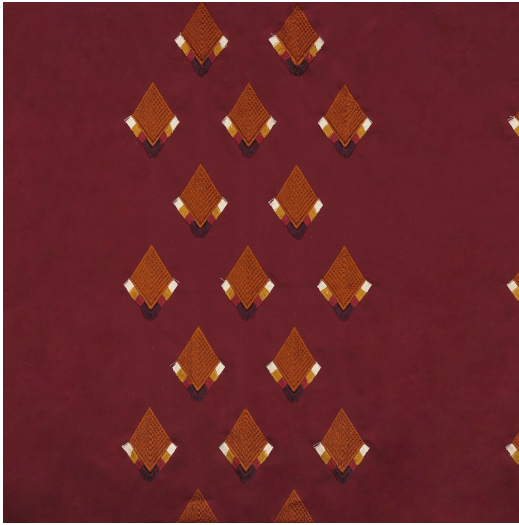

CASAMANCE

PRODUCT / FABRIC

MARICOPA

REFERENCE :
39300314

COLOR :
BORDEAUX

USE :

COUNTRY OF ORIGIN :
INDIA

5

COLOR
VARIATION(S) :