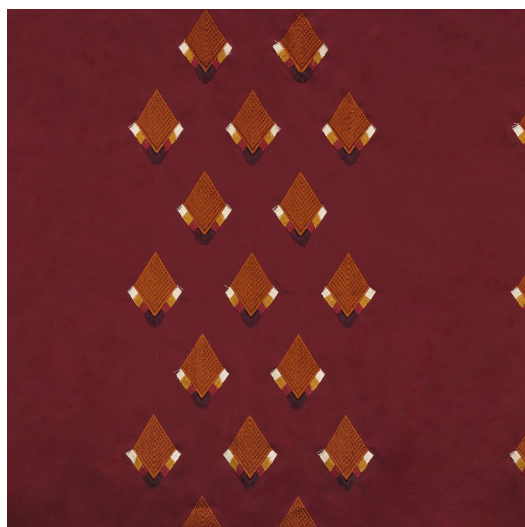

CASAMANCE

PRODUCT / FABRIC

NEW

MARICOPA

REFERENCE :

39300314

COLOR :

BORDEAUX

COMPOSITION :

100 % co - viscose embroidery

WIDTH :

59.84 in

WEIGHT :

276 gr/m²

USE :

CLEANING INSTRUCTIONS :

COLOR
VARIATION(S) :