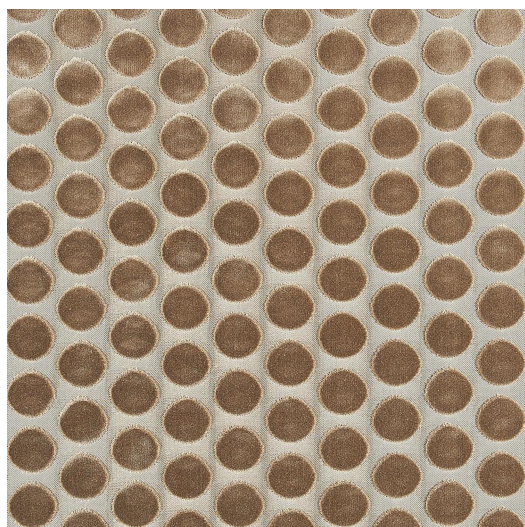

CASAMANCE

PRODUIT / TISSU

ARTISTA

RÉFÉRENCE :

6920273

COLORIS :

SILVER/LIGHT GREY

COMPOSITION :

56 % pes ; 44 % vi

LAIZE :

144 cm

POIDS :

420 gr/m²

USAGE :

MARTINDALE :

40000 cycles

ENTRETIEN :

RACCORD :

RAPPORT HORIZONTAL :

9 cm

RAPPORT VERTICAL :

5 cm

COLLECTION(S) :

OPUS

ORIGINE :

INDE

**DÉCLINAISON(S)
DE COULEUR(S) :**