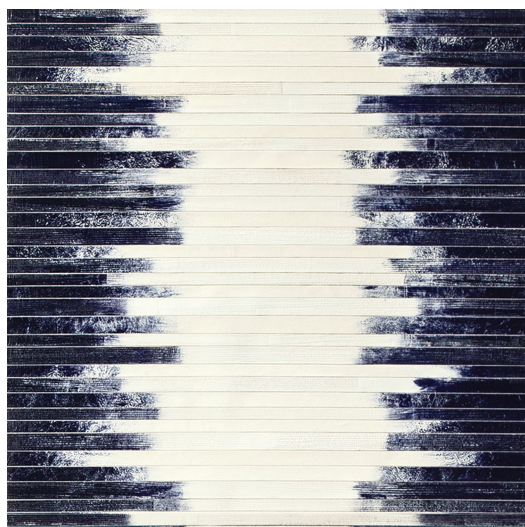

CASAMANCE

PRODUIT / REVÊTEMENT MURAL

MAOLI

Large rayure réalisée grâce un tissage de feuilles de bananiers et de papier froissé ; ce qui donne une profondeur dans les textures de cette rayure.

RÉFÉRENCE :

70250288

COLORIS :

MARINE

COMPOSITION :

Produit spécial sur intissé

LARGEUR :

91.44 cm

POIDS :