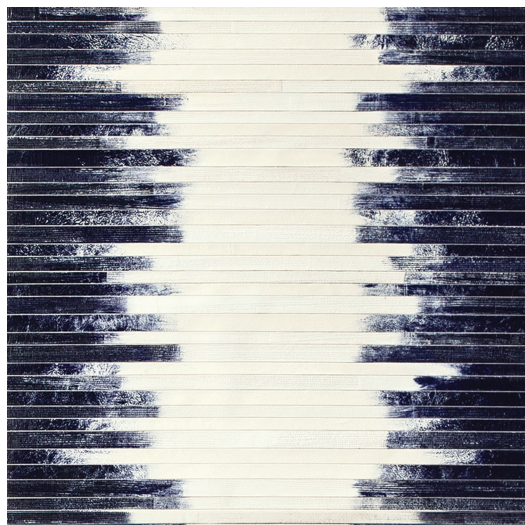

CASAMANCE

PRODUIT / REVÊTEMENT MURAL

MAOLI

Large rayure réalisée grâce un tissage de feuilles de bananiers et de papier froissé ; ce qui donne une profondeur dans les textures de cette rayure.

RÉFÉRENCE :

70250288

COLORIS :

MARINE

COMPOSITION :

Produit spécial sur intissé

LARGEUR :

91.44 cm

POIDS :