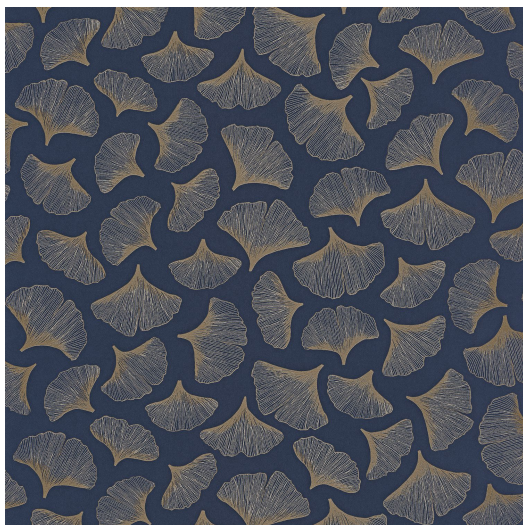

# CASAMANCE

PRODUCT / WALLPAPER

## GINKGO

REFERENCE :  
73970427

COLOR :  
MARINE

COMPOSITION :  
Intissé

WIDTH :  
20.87 in

WEIGHT :  
135 gr/m<sup>2</sup>

CLEANING INSTRUCTIONS :

MATCH :