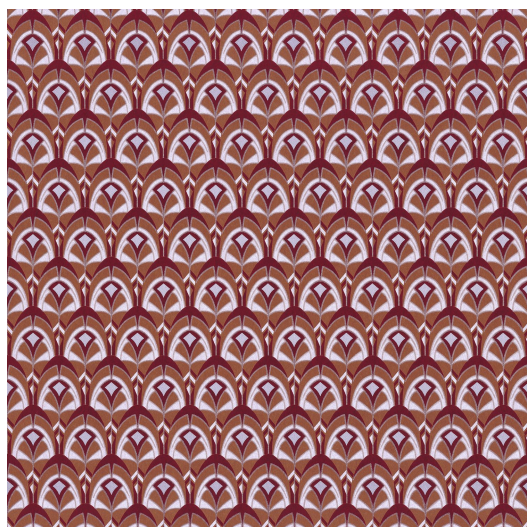

CASAMANCE

PRODUIT / PAPIER PEINT

GEMMAIL

RÉFÉRENCE :

74000394

COLORIS :

ROUX

COMPOSITION :