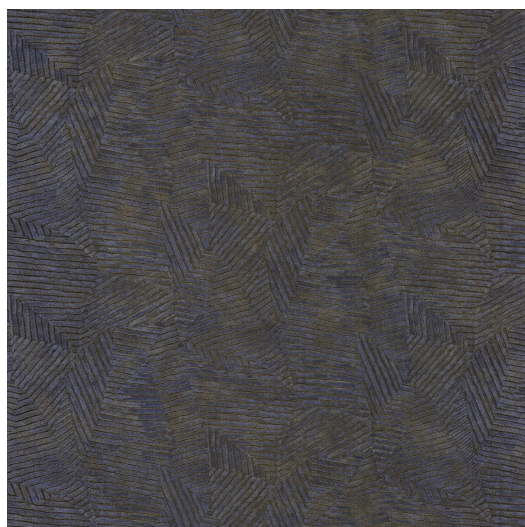

# CASAMANCE

PRODUCT / WALLPAPER

## SOROA

REFERENCE :

74090772

COLOR :

MARINE

COMPOSITION :

Vinyle sur intissé

WIDTH :

# 7

COLOR

**VARIATION(S) :**