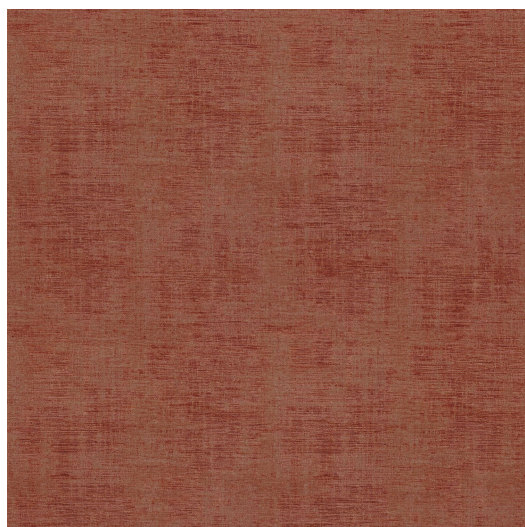

CASAMANCE

PRODUIT / PAPIER PEINT

JOHARA

RÉFÉRENCE :

74391800

COLORIS :

ROUGE

COMPOSITION :

Vinyle sur intissé

LARGEUR :

70 cm

LONGUEUR :

Vendu au rouleau de 10m

POIDS :

330 gr/m²

ENTRETIEN :