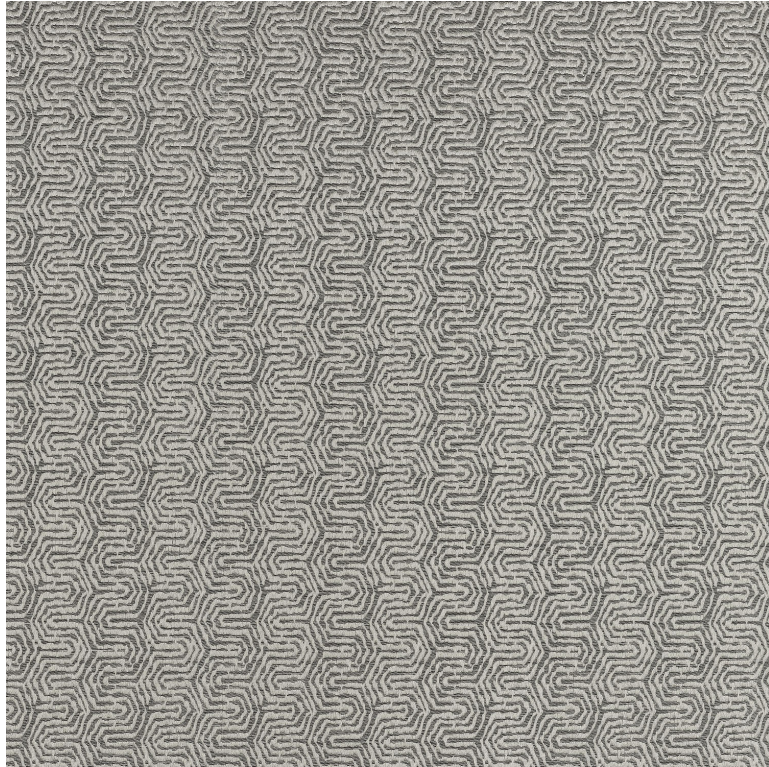

CASAMANCE

Lovers

Fabrics CASAMANCE

Collection

[RIVOLI](#)

Colors

ACIER

Reference

37030108

Composition

53 % LI ; 29 % PA ; 18 % PES

Useful width

138 cm / 54 Inches

Match

Martindale

60000