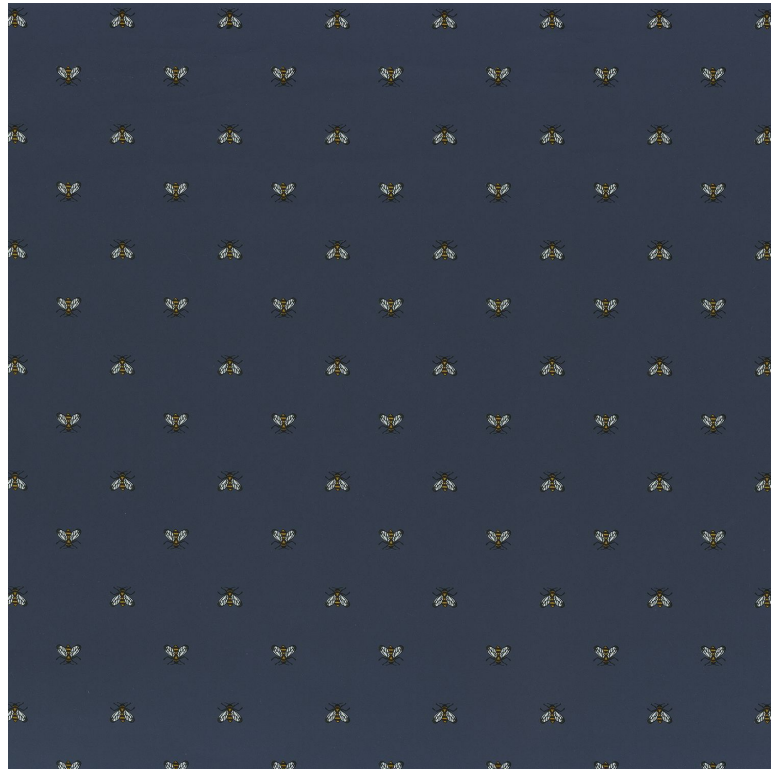

CASAMANCE

Apis

Wallpaper CASAMANCE

[Collection](#)
BLOSSOM

<i>Reference</i>	74340287
<i>Colors</i>	Marine
<i>Hanging instructions</i>	Non-woven
<i>Grain</i>	Smooth
<i>Width</i>	68.6 cm / 27 Inches
<i>Hauteur brute</i>	Sold by roll of 10.05 m / 11 yards
<i>Match</i>	 image not found
<i>Weight in g/m²</i>	147
<i>VOC standards</i>	A+
<i>ASTME84</i>	Class A
<i>European fire-rating</i>	B s1 d0
<i>Country of origin</i>	Uk