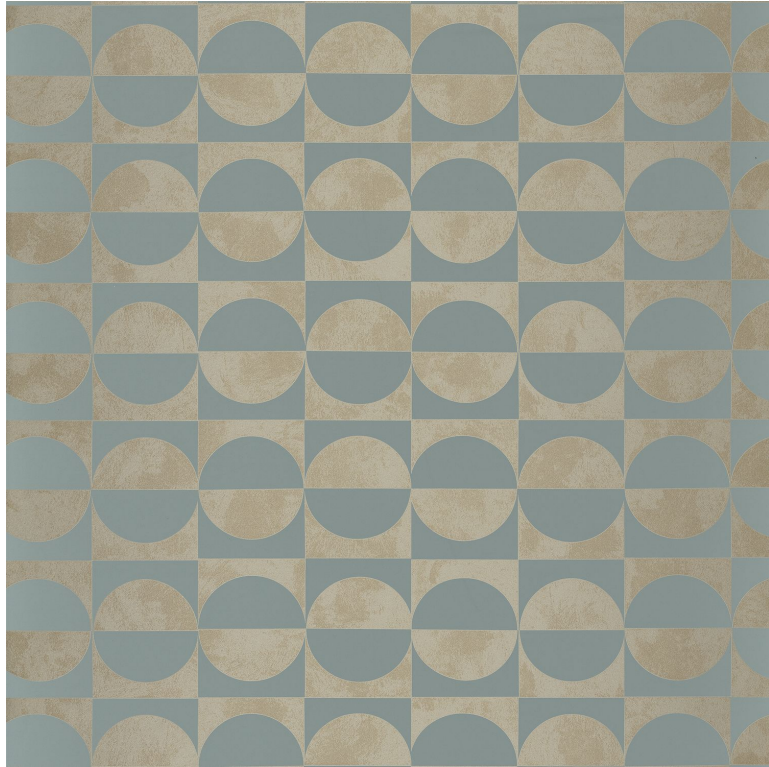

CASAMANCE

Circles

Wallpaper CASAMANCE

<i>Collection</i>	DELTA
<i>Reference</i>	74591222
<i>Colors</i>	Vert de gris
<i>Hanging instructions</i>	Non-woven
<i>Grain</i>	Smooth
<i>Width of one roll</i>	70 cm / 28 Inches
<i>Length</i>	Sold by roll of 10.05 m / 11 yards
<i>Match</i>	Straight match
<i>Vertical repeat</i>	23cm / 9 inches
<i>Weight in g/m²</i>	147
<i>Care</i>	Washable
<i>Apply paste</i>	Paste the wall
<i>Removal</i>	Dry strip
<i>Norme COV</i>	A+
<i>ASTME84</i>	Class A
<i>European fire-rating</i>	B s1 d0

5 variations