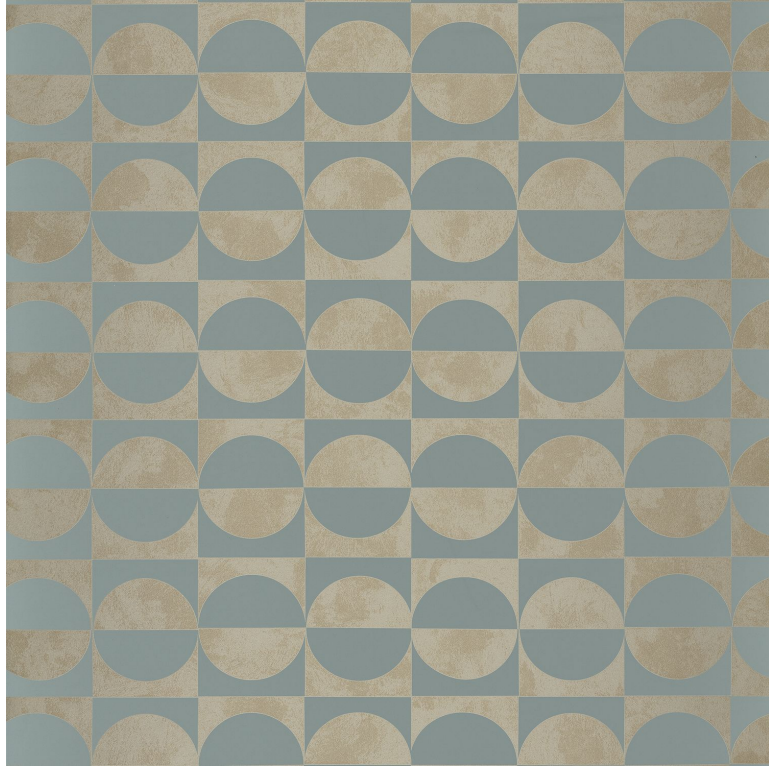

## Circles

Wallpaper CASAMANCE

<i>Collection</i>	<a href="#">DELTA</a>
<i>Reference</i>	74591222
<i>Colors</i>	Vert de gris
<i>Hanging instructions</i>	Non-woven
<i>Grain</i>	Smooth
<i>Width of one roll</i>	70 cm / 28 Inches
<i>Length</i>	Sold by roll of 10.05 m / 11 yards
<i>Match</i>	Straight match
<i>Vertical repeat</i>	23cm / 9 inches
<i>Weight in g/m<sup>2</sup></i>	147
<i>Care</i>	Washable
<i>Apply paste</i>	Paste the wall
<i>Removal</i>	Dry strip
<i>Norme COV</i>	A+
<i>ASTME84</i>	Class A
<i>European fire-rating</i>	B s1 d0

**5 variations**