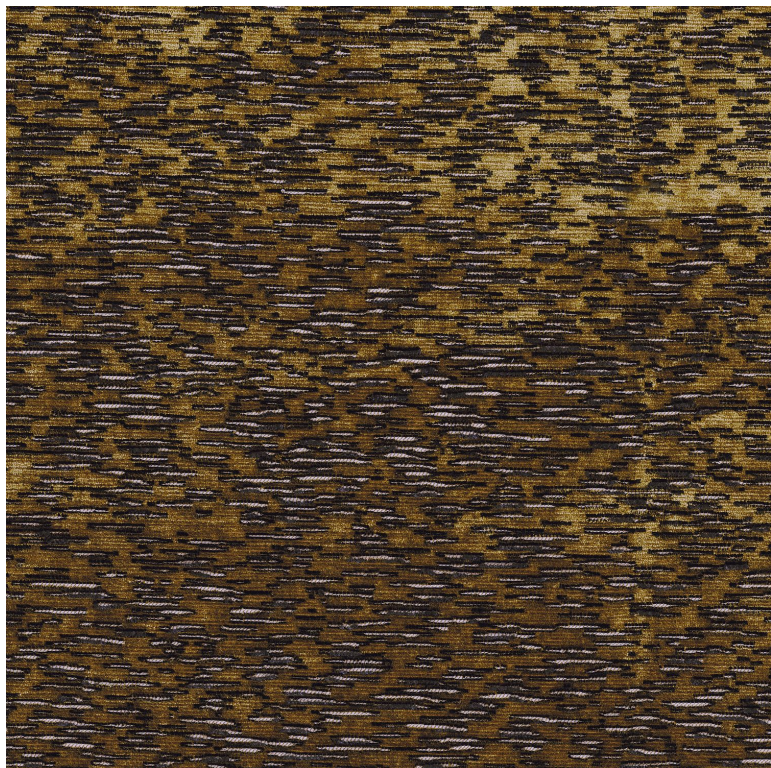

Reflet De Narcisse

Fabrics MISIA

Collection

[SECRETS D'AKROPOLIS](#)

Reference

M220502

Colors

Terre d'ombre

Composition

52 % vi ; 25 % co ; 23 % pes

Useful width

139 cm / 55 Inches

Match

Free match

Martindale

80000

Martindale Use Upholstery : superior or equal to 40 000 cycles (Martindale) and superior or equal to 30,000 double rubs (Wyzenbeek)

Wyzenbeek

35000

Weight in g/m²

630

Use

Care

5 variations