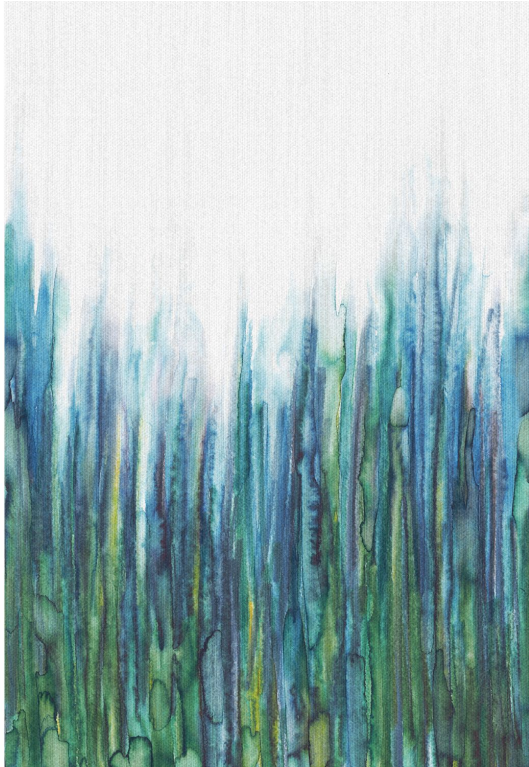

CASAMANCE

Keystone

Wallpanel CASAMANCE

<i>Collection</i>	PANORAMAS
<i>Reference</i>	73860277
<i>Colors</i>	Emeraude
<i>Hanging instructions</i>	Vinyl, non-woven backed
<i>Grain</i>	Fabric aspect
<i>Width</i>	68 cm / 27 Inches
<i>Height</i>	300 cm
<i>Full Width</i>	204 cm
<i>Match</i>	Straight match
<i>Number of drops</i>	3
<i>Weight in g/m²</i>	330
<i>Care</i>	Washable
<i>Apply paste</i>	Paste the wall
<i>Removal</i>	Dry strip
<i>Norme COV</i>	A+
<i>ASTME84</i>	Class A

2 variations