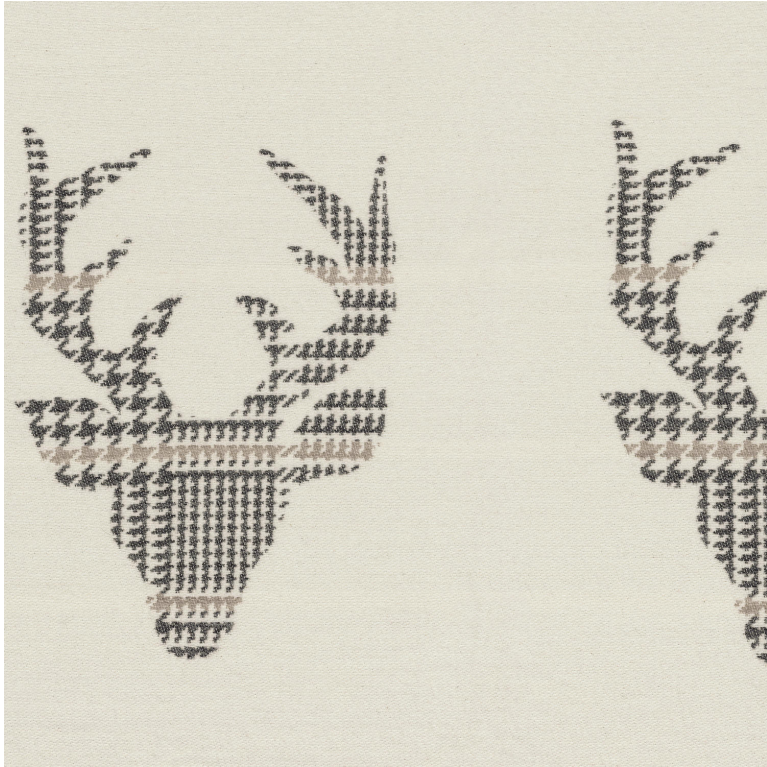

## Blizzard

### Fabrics CASAMANCE

Collection

[ALTA](#)

Reference

36430278

Colors

Ecru

Composition

34 % co ; 31 % pc ; 20 % wo ; 8 % wp ; 7 % pa

Useful width

140 cm / 55 Inches

Match

Straight match

Martindale

40000

Martindale Upholstery : superior or equal to 40 000 cycles (Martindale) and superior or equal to 30,000 double rubs (Wyzenbeek)