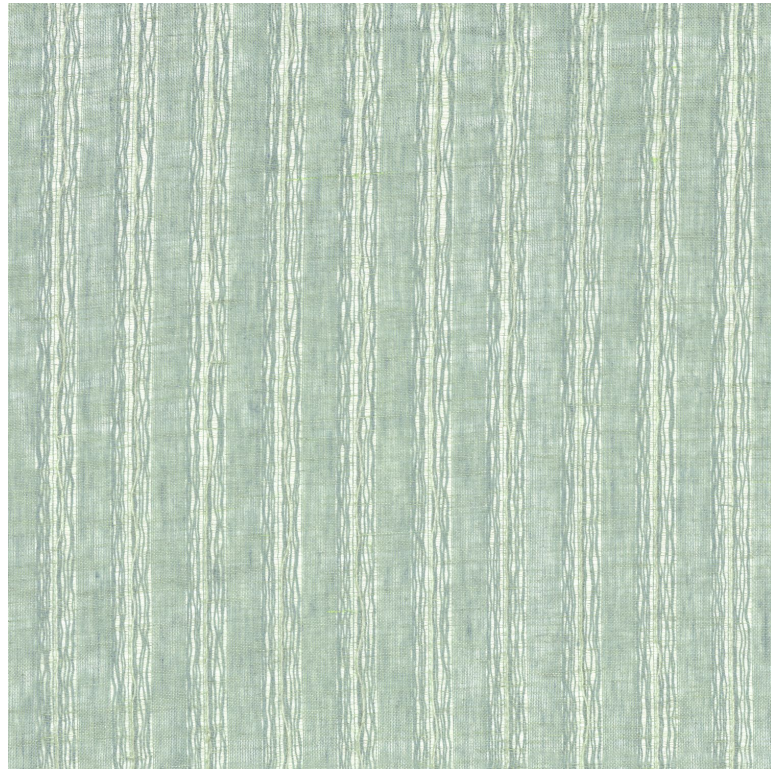

CASAMANCE

Alegria

Fabrics CASAMANCE

Collection

[SYMBIOSE](#), [VOLTIGE](#)

Reference

48640632

Colors

Céladon / lin

Composition

96 % li ; 2 % pc ; 2 % wo

Useful width

300 cm / 118 Inches

Match

Straight match

Pattern direction

Railroaded

Weight in g/m²

113

Use

Care

Peculiarities

Editeur et Fabricant, Master of Linen

2 variations