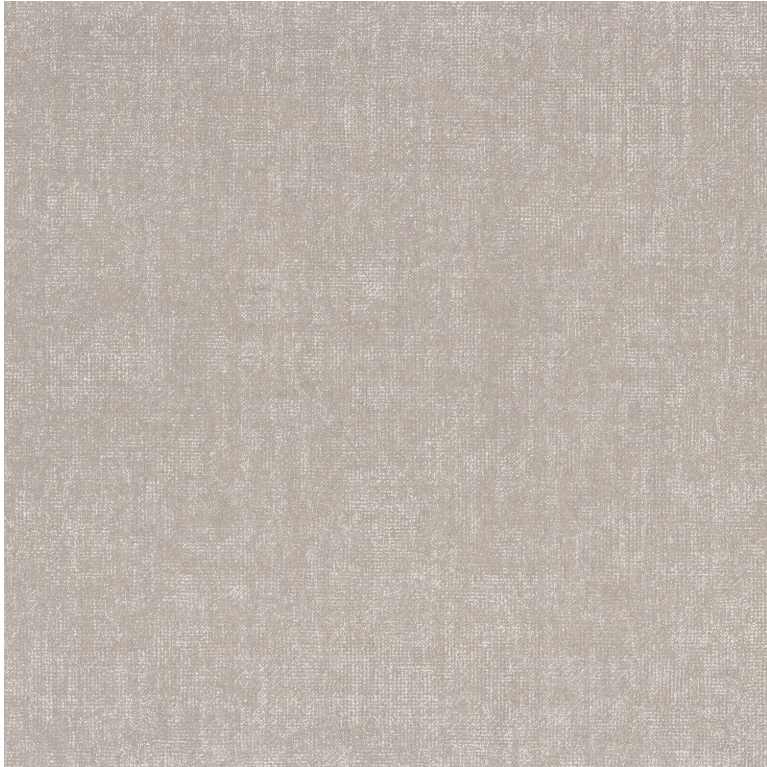

## Tenere

Wallpaper CASAMANCE

<i>Collection</i>	<a href="#">MIRAGE</a> , <a href="#">SELECT 8</a>
<i>Reference</i>	75282650
<i>Colors</i>	Gris cendre
<i>Hanging instructions</i>	Non-woven
<i>Grain</i>	Smooth
<i>Width of one roll</i>	70 cm / 28 inches
<i>Length</i>	Sold by roll of 10.05 m / 11 yards
<i>Match</i>	Free match
<i>Vertical repeat</i>	64cm / 25 inches
<i>Weight in g/m<sup>2</sup></i>	120
<i>Performance Accoustique</i>	aw - 0.15
<i>Care</i>	Washable
<i>Apply paste</i>	Paste the wall
<i>Removal</i>	Dry strip
<i>Norme COV</i>	A+
<i>ASTME84</i>	Class A