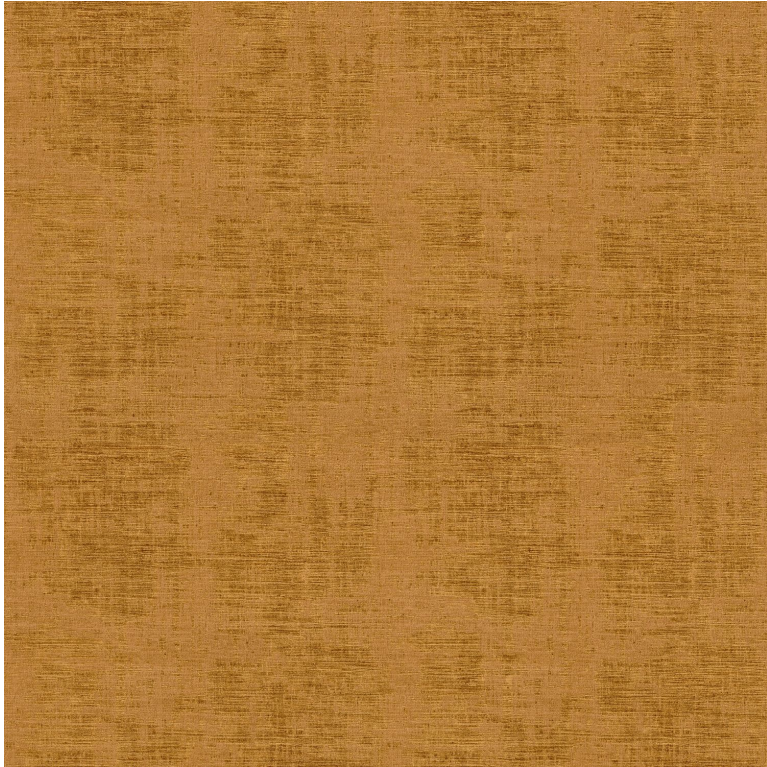

CASAMANCE

Johara

Wallpaper CASAMANCE

<i>Collection</i>	LE VELOURS , MANSOUR , SELECT 6 , LE VELOURS 2 , MOUVEMENTS , SELECT 8
<i>Reference</i>	74391902
<i>Colors</i>	Jaune
<i>Hanging instructions</i>	Vinyl, non-woven backed
<i>Grain</i>	Fabric aspect
<i>Width of one roll</i>	70 cm / 28 Inches
<i>Length</i>	Sold by roll of 10.05 m / 11 yards
<i>Match</i>	Free match / Reverse lengths
<i>Vertical repeat</i>	64cm / 25 inches
<i>Weight in g/m²</i>	330
<i>Care</i>	Washable
<i>Apply paste</i>	Paste the wall
<i>Removal</i>	Dry strip
<i>Norme COV</i>	A+
<i>ASTME84</i>	Class A
<i>European fire-rating</i>	B-s2, d0

2 variations