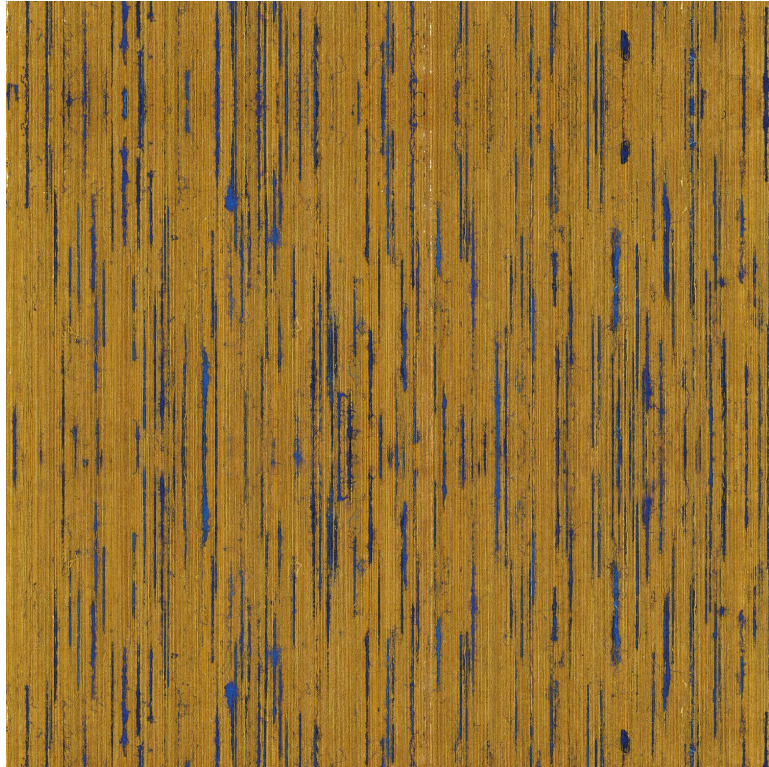

CASAMANCE

Sequoia

Wallcovering CASAMANCE

<i>Collection</i>	ESCAMBRAY
<i>Reference</i>	70490160
<i>Colors</i>	Moutarde marine
<i>Composition</i>	fil a fil jute & soie sur support intisse
<i>Width</i>	91 cm / 36 Inches
<i>Height</i>	Sold by meter
<i>Weight in g/m²</i>	590
<i>Commercial description</i>	Semi-plain jute and silk on non woven
<i>Care</i>	Washable
<i>Apply paste</i>	Paste the wall
<i>Removal</i>	Dry strip
<i>Norme COV</i>	A+
<i>ASTME84</i>	Class A
<i>European fire-rating</i>	B s1 d0
<i>Country of origin</i>	South korea