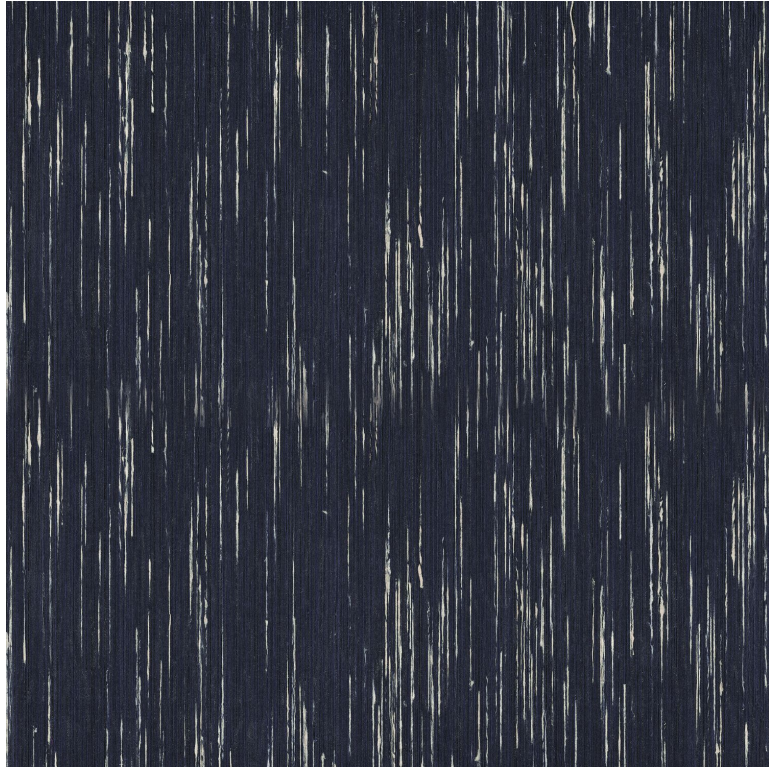

CASAMANCE

Sequoia

Wallcovering CASAMANCE

<i>Collection</i>	ESCAMBRAY
<i>Reference</i>	70500170
<i>Colors</i>	Marine glacier
<i>Width</i>	91 cm / 36 Inches
<i>Height</i>	Sold by meter
<i>Weight in g/m²</i>	590
<i>Commercial description</i>	Semi-plain jute and silk on non woven
<i>Care</i>	Washable
<i>Apply paste</i>	Paste the wall
<i>Removal</i>	Dry strip
<i>Norme COV</i>	A+
<i>ASTME84</i>	Class A
<i>European fire-rating</i>	B s1 d0
<i>Country of origin</i>	South korea