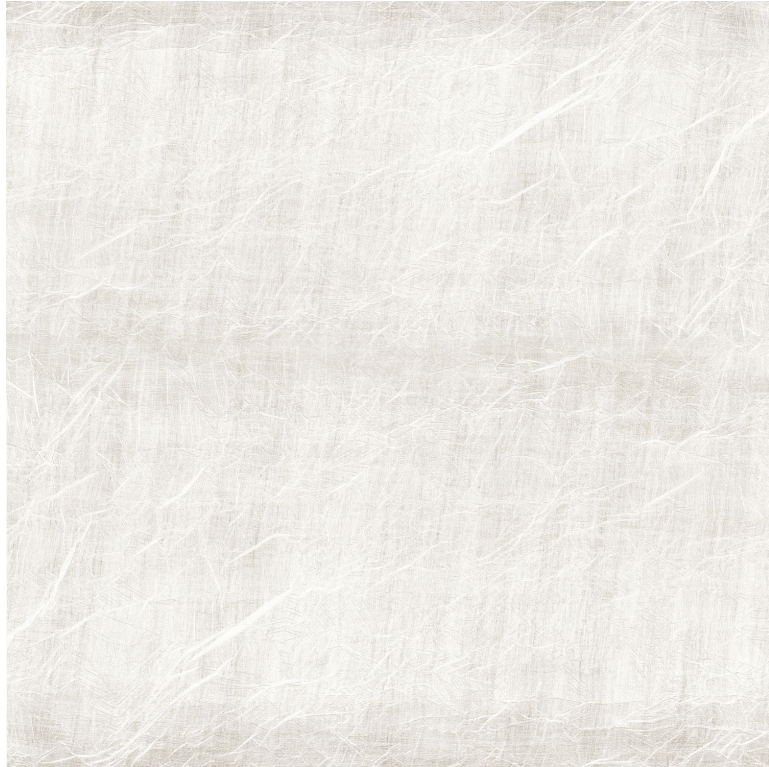

CASAMANCE

Passiflore

Wallcovering CASAMANCE

<i>Collection</i>	ESCAMBRAY
<i>Reference</i>	70511502
<i>Composition</i>	100 % af - intisse
<i>Width</i>	120 cm / 47 Inches
<i>Height</i>	Sold by meter
<i>Weight in g/m²</i>	230
<i>Commercial description</i>	Semi-plain crumpled nonwoven on non woven
<i>Care</i>	Washable
<i>Apply paste</i>	Paste the wall
<i>Removal</i>	Dry strip
<i>Norme COV</i>	A+
<i>ASTME84</i>	Class A
<i>European fire-rating</i>	B s1 d0
<i>Country of origin</i>	Belgium

15 variations