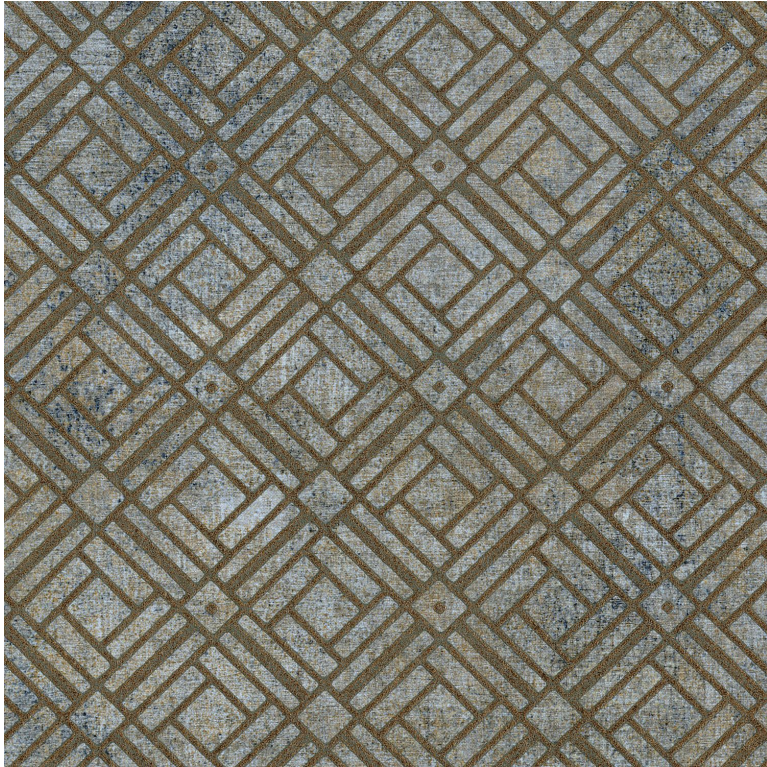

CASAMANCE

Kheops

Wallcovering CASAMANCE

<i>Collection</i>	LOUXOR
<i>Reference</i>	70740364
<i>Composition</i>	intisse sur intisse
<i>Width</i>	90 cm / 35 Inches
<i>Height</i>	Sold by meter
<i>Weight in g/m²</i>	245
<i>Commercial description</i>	Metallic geometric design on non woven
<i>Care</i>	Spongeable
<i>Apply paste</i>	Paste the wall
<i>Removal</i>	Peelable
<i>Norme COV</i>	A+
<i>ASTME84</i>	Class A
<i>European fire-rating</i>	B s1 d0
<i>Country of origin</i>	Belgium

5 variations