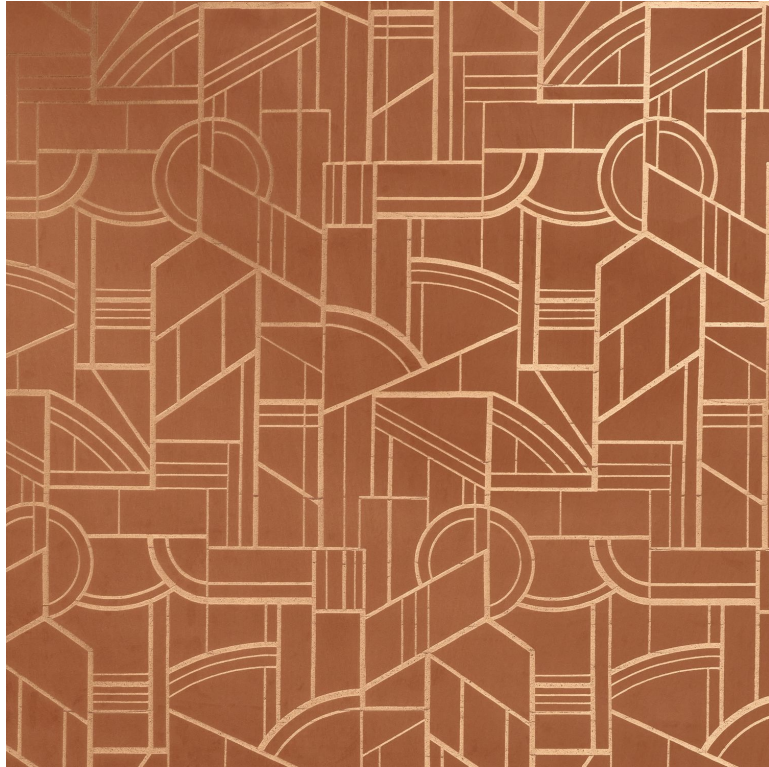

CASAMANCE

Reims

Wallcovering CASAMANCE

<i>Collection</i>	MELLOW
<i>Reference</i>	71020111
<i>Colors</i>	Terre de sienne
<i>Composition</i>	100 % pes
<i>Width</i>	120 cm / 47 Inches
<i>Height</i>	Sold by meter
<i>Weight in g/m²</i>	615
<i>Commercial description</i>	Metallic art deco design on velvet on non-woven
<i>Care</i>	Spongeable
<i>Apply paste</i>	Paste the wall
<i>Removal</i>	Dry strip
<i>Norme COV</i>	A+
<i>ASTME84</i>	Class A
<i>European fire-rating</i>	B s1 d0
<i>Country of origin</i>	Italy

5 variations