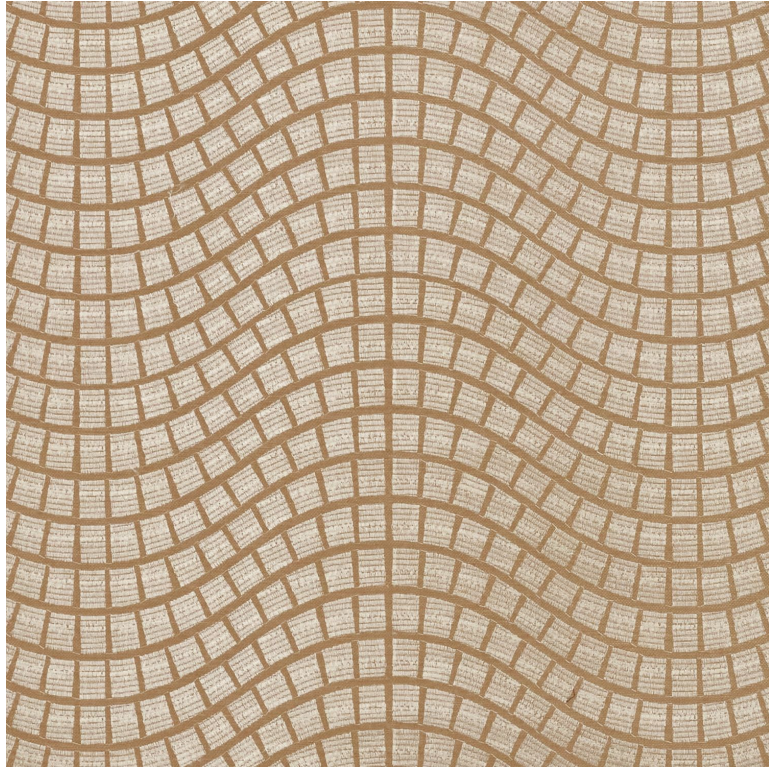

## Onsen

Wallcovering CASAMANCE

<i>Collection</i>	<a href="#">HIKARI</a>
<i>Reference</i>	71350108
<i>Colors</i>	Beige naturel
<i>Composition</i>	100 % si - viscose embroidery
<i>Width</i>	86 cm / 34 Inches
<i>Height</i>	Sold by roll of 7.2 m
<i>Weight in g/m<sup>2</sup></i>	477
<i>Commercial description</i>	Embroidered wave on sisal on non-woven
<i>Care</i>	Spongeable
<i>Apply paste</i>	Paste the wall
<i>Removal</i>	Dry strip
<i>Norme COV</i>	A+
<i>ASTME84</i>	Class A
<i>Country of origin</i>	India

**2 variations**