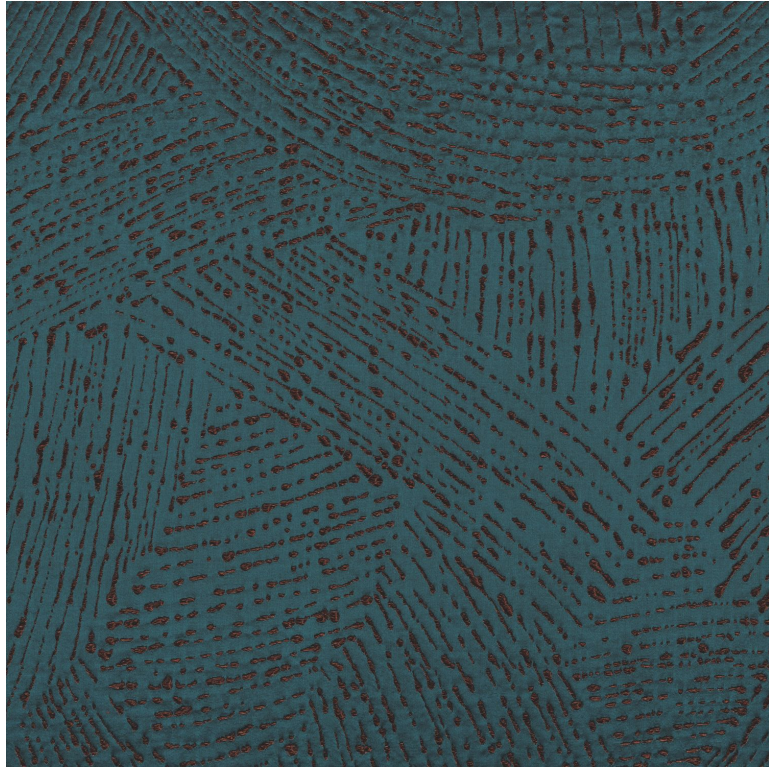

CASAMANCE

Galerie

Fabrics CASAMANCE

<i>Collection</i>	GALERIE
<i>Reference</i>	40230544
<i>Composition</i>	28 % pes ; 18 % vi ; 18 % li ; 18 % co ; 18 % pc
<i>Useful width</i>	132 cm / 52 Inches
<i>Match</i>	Straight match
<i>Pattern direction</i>	Non-railroaded
<i>Weight in g/m²</i>	290
<i>Performance Accoustique</i>	aw - 0.15
<i>Use</i>	
<i>Care</i>	
<i>Country of origin</i>	India
<i>Horizontal repeat</i>	66 cm / 26 Inches
<i>Vertical repeat</i>	63 cm / 25 Inches

7 variations