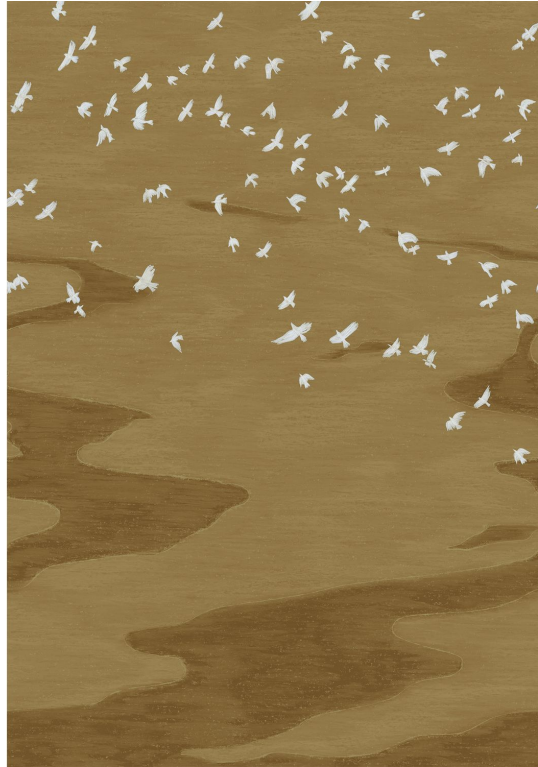

# CASAMANCE

## Migration

### Wallpanel CASAMANCE

<i>Collection</i>	<a href="#">PANORAMAS 4</a>
<i>Reference</i>	76730508
<i>Hanging instructions</i>	Non-woven
<i>Grain</i>	Smooth
<i>Width</i>	70 cm / 28 inches
<i>Height</i>	300 cm / 118 inches
<i>Full Width</i>	210 cm
<i>Match</i>	Straight match
<i>Number of drops</i>	3
<i>Weight in g/m<sup>2</sup></i>	150
<i>Care</i>	Washable
<i>Apply paste</i>	Paste the wall
<i>Removal</i>	Dry strip
<i>Norme COV</i>	A+
<i>ASTME84</i>	Class A
<i>European fire-rating</i>	B s1 d0

### 3 variations