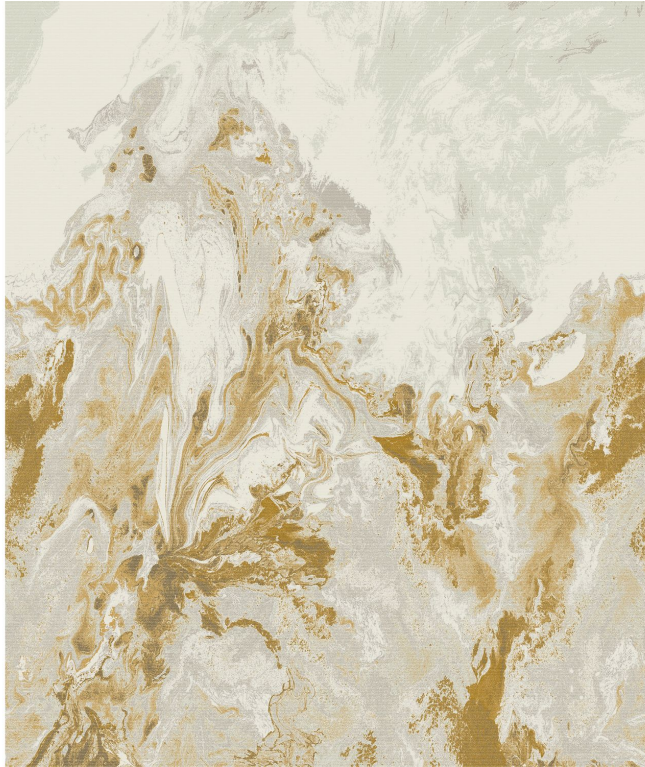

CASAMANCE

Carrara

Wallpanel CASAMANCE

<i>Collection</i>	EXPLORATION
<i>Reference</i>	71790312
<i>Composition</i>	67 % pes ; 32 % vi ; 1 % co - -
<i>Grain</i>	Jacquard
<i>Width</i>	139 cm / 55 inches
<i>Full Width</i>	278 cm
<i>Number of drops</i>	2
<i>Weight in g/m²</i>	430
<i>Performance Accoustique</i>	aw - 0.15
<i>Commercial description</i>	Marbled jacquard wallpanel on non-woven backing
<i>Care</i>	Spongeable
<i>Apply paste</i>	Paste the wall
<i>Removal</i>	Dry strip
<i>Norme COV</i>	A+
<i>ASTME84</i>	Class A
<i>European fire-rating</i>	C s1 d0

4 variations