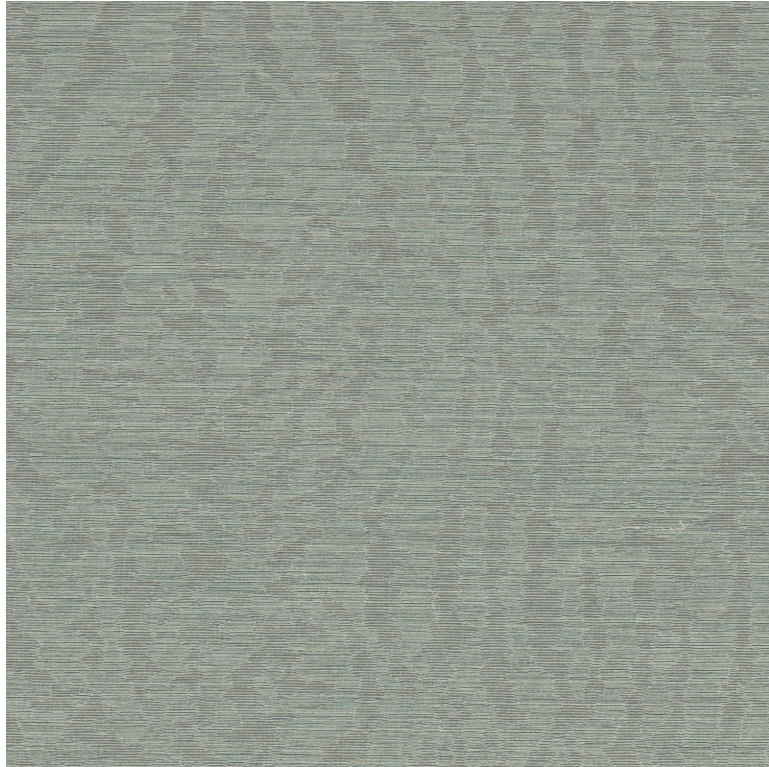

CASAMANCE

Canon

Wallcovering CASAMANCE

| | |
|----------------------------------|---------------------------------------|
| <i>Collection</i> | MIMBEAU |
| <i>Reference</i> | 71980476 |
| <i>Composition</i> | 43 % pes ; 34 % li ; 23 % co - -- |
| <i>Width</i> | 139 cm / 55 Inches |
| <i>Height</i> | Sold by meter |
| <i>Weight in g/m²</i> | 340 |
| <i>Commercial description</i> | Woven semi-plain on non-woven backing |
| <i>Care</i> | Spongeable |
| <i>Apply paste</i> | Paste the wall |
| <i>Removal</i> | Dry strip |
| <i>Norme COV</i> | A+ |
| <i>ASTME84</i> | Class A |
| <i>European fire-rating</i> | B s1 d0 |
| <i>Country of origin</i> | Belgium |

6 variations