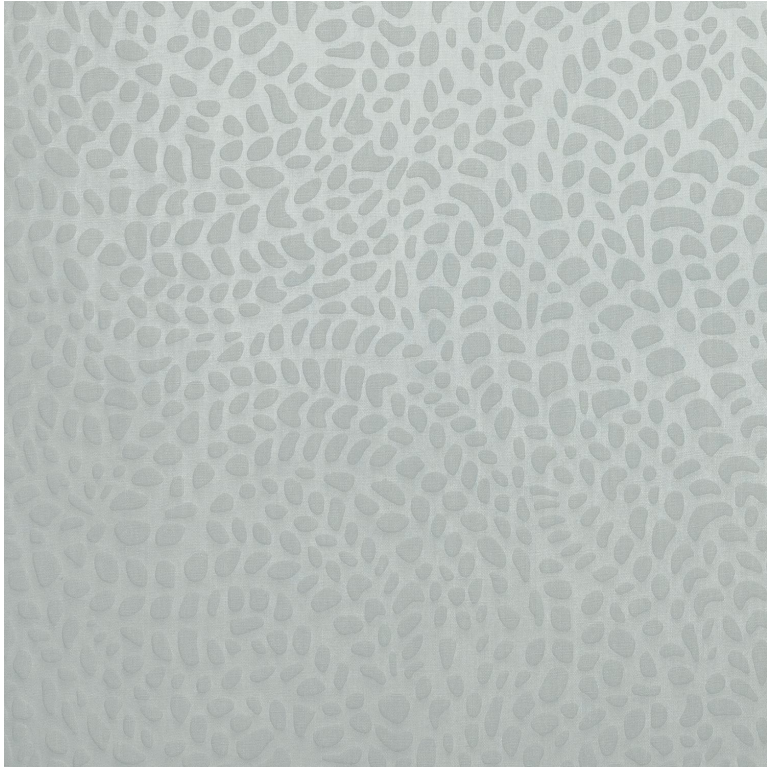

CASAMANCE

Calade

Wallcovering CASAMANCE

<i>Collection</i>	EROSION
<i>Reference</i>	77620377
<i>Composition</i>	55 % pes ; 41 % li ; 4 % pu - -
<i>Width</i>	130 cm / 51 Inches
<i>Height</i>	Sold by meter
<i>Weight in g/m²</i>	700
<i>Performance Accoustique</i>	aw - 0
<i>Commercial description</i>	Organic 3d design on linen
<i>Care</i>	Spongeable
<i>Apply paste</i>	Paste the wall
<i>Removal</i>	Dry strip
<i>Norme COV</i>	A+
<i>ASTME84</i>	Class B
<i>European fire-rating</i>	E
<i>Country of origin</i>	France

3 variations