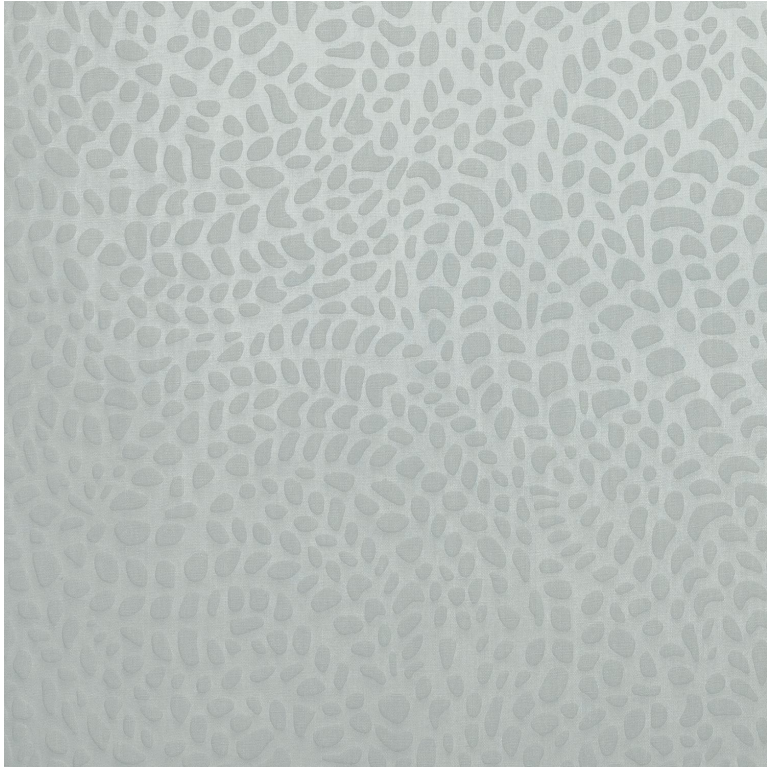

### Wallcovering CASAMANCE

<i>Collection</i>	<a href="#">EROSION</a>
<i>Reference</i>	77620377
<i>Composition</i>	55 % pes ; 41 % li ; 4 % pu - --
<i>Width</i>	130 cm / 51 Inches
<i>Height</i>	Sold by meter
<i>Weight in g/m<sup>2</sup></i>	700
<i>Performance Accoustique</i>	aw - 0.15
<i>Commercial description</i>	Organic 3d design on linen
<i>Care</i>	Spongeable
<i>Apply paste</i>	Paste the wall
<i>Removal</i>	Dry strip
<i>Norme COV</i>	A+
<i>ASTME84</i>	Class B
<i>European fire-rating</i>	E
<i>Country of origin</i>	France