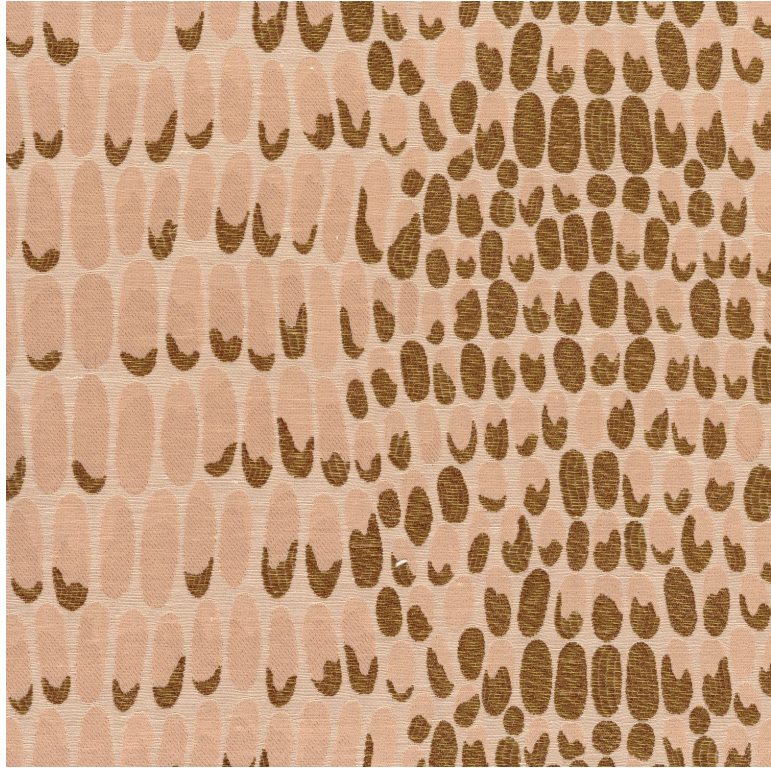

# Propolis wall

Wallcovering MISIA

<i>Collection</i>	<a href="#">BELLISSIMA</a>
<i>Reference</i>	M535502
<i>Composition</i>	44 % pes ; 28 % li ; 28 % vi - -
<i>Width</i>	142 cm / 56 Inches
<i>Height</i>	Sold by meter
<i>Weight in g/m²</i>	480
<i>Commercial description</i>	Animal drawing woven on non-woven
<i>Care</i>	Spongeable
<i>Apply paste</i>	Paste the wall
<i>Removal</i>	Dry strip
<i>Norme COV</i>	A+
<i>ASTME84</i>	Class A
<i>European fire-rating</i>	B s1 d0
<i>Country of origin</i>	Italy

### 3 variations