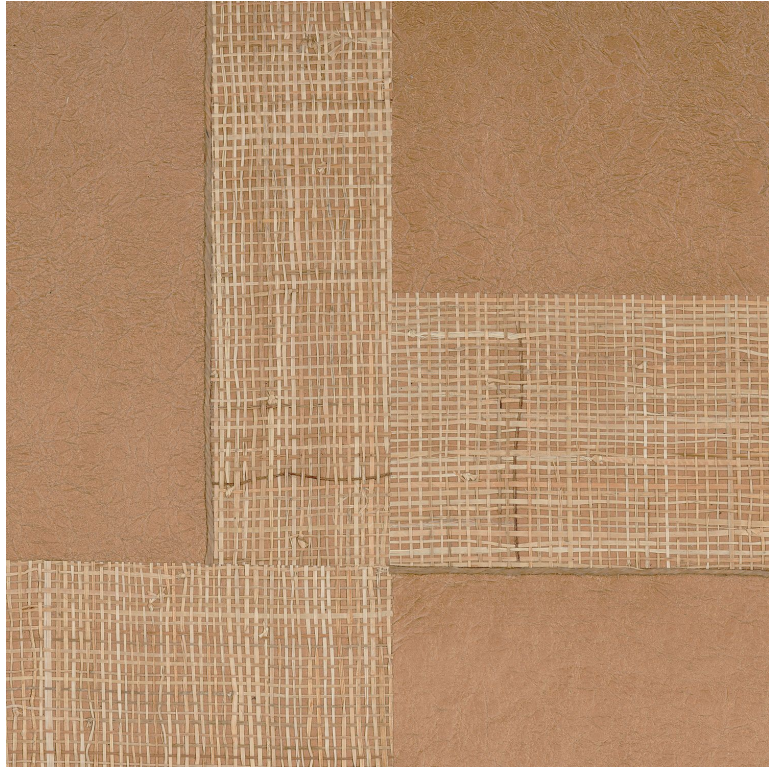

CASAMANCE

Takumi

Wallcovering CASAMANCE

<i>Collection</i>	MIDORI
<i>Reference</i>	72450308
<i>Composition</i>	50 % pr ; 45 % abaca ; 5 % ju - -
<i>Width</i>	91 cm / 36 Inches
<i>Height</i>	Sold by meter
<i>Weight in g/m²</i>	440
<i>Commercial description</i>	Abaca lay out on metallic japanese paper on non-woven
<i>Care</i>	Spongeable
<i>Apply paste</i>	Paste the wall
<i>Removal</i>	Dry strip
<i>Norme COV</i>	A+
<i>ASTME84</i>	Class A
<i>European fire-rating</i>	C-s1, d0
<i>Country of origin</i>	Philippines

4 variations