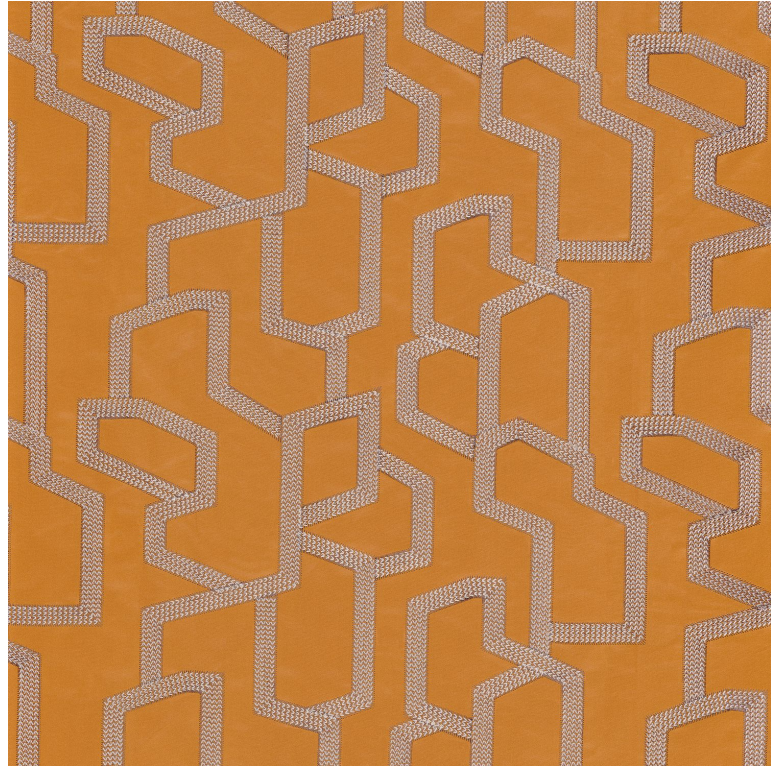

# Elite

Tissus CAMENGO

Collection

[ELITE](#)

Coloris

COGNAC

Référence

41900639

Composition

viscose embroidery

Laize utile

130 cm / 51 Inches

Type de raccord

Sens

De large

Poids g/m<sup>2</sup>

270

Usage

Spécifications

Pays d'origine

Inde

Rapport Horizontal

44 cm / 17 Inches

Rapport Vertical

31 cm / 12 Inches

**7 déclinaisons**