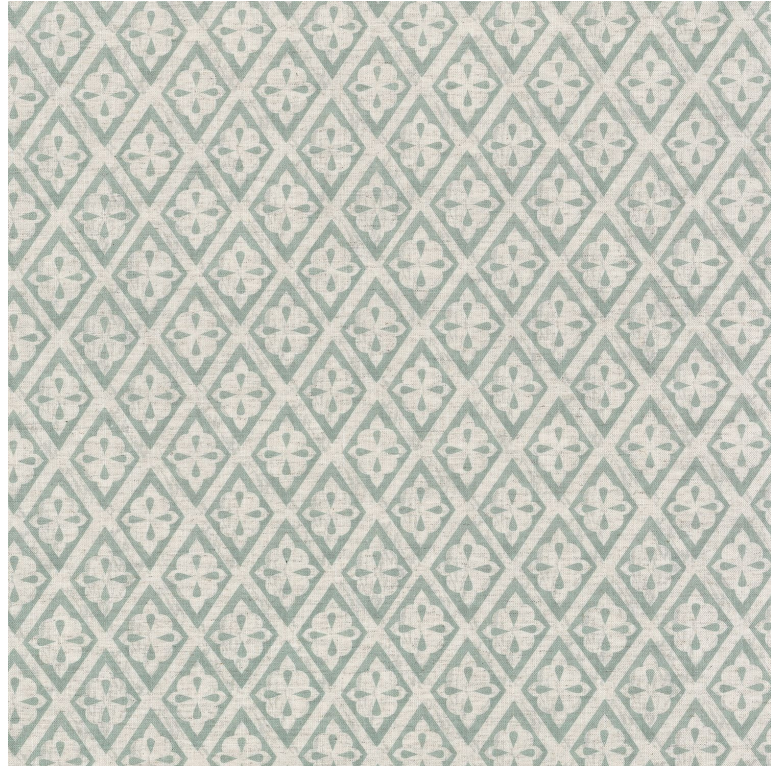

Julie

Tissus CAMENGO

Collection

[MADEMOISELLE PRINT](#)

Référence

42020359

Coloris

CÉladon

De large

Poids g/m²

320

Usage

Pays d'origine

Inde

Rapport Horizontal

6 cm / 2 Inches

Rapport Vertical

8 cm / 3 Inches

4 déclinaisons