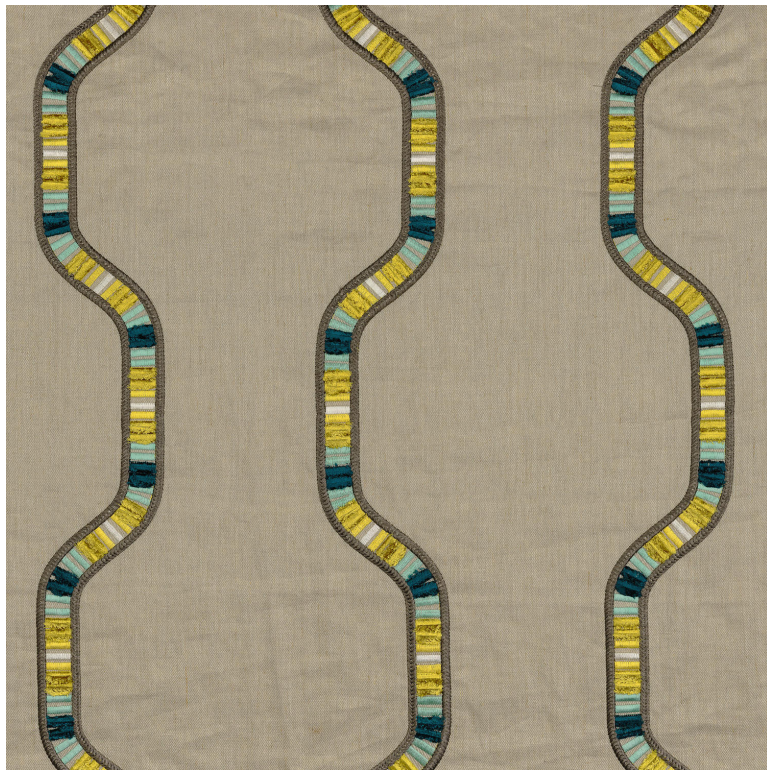

CASAMANCE

Sakari

Tissus CASAMANCE

Collection

[EVA](#)

Coloris

EMERAUDE

Référence

37090375

Composition

100 % LI

Laize utile

130 cm / 51 Inches

Type de raccord

Poids g/m²

300

Usage

Spécifications

Pays d'origine

Inde

Rapport Horizontal

43 cm / 17 Inches

Rapport Vertical

38 cm / 15 Inches

4 déclinaisons