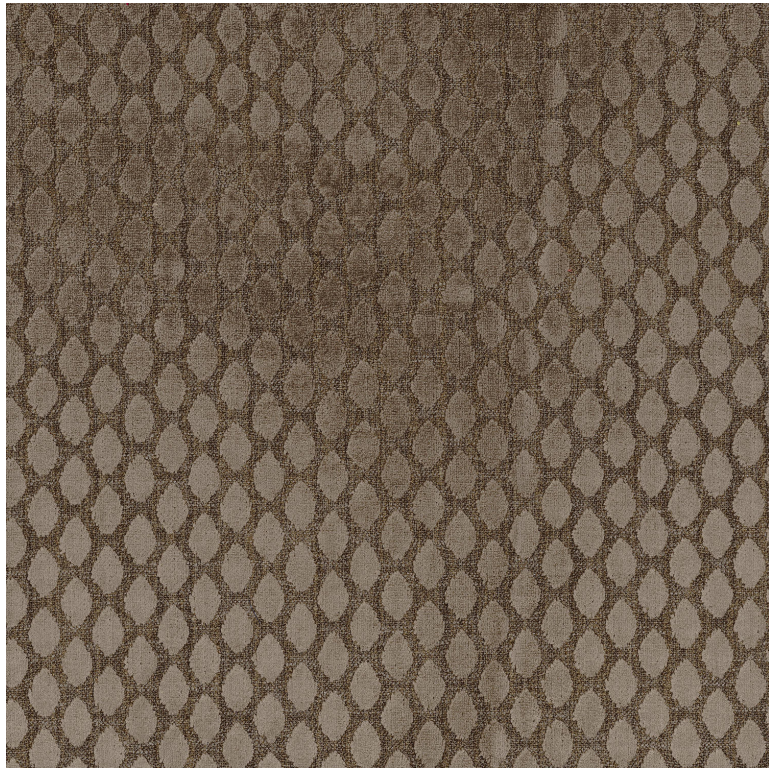

CASAMANCE

Joy

Tissus CASAMANCE

[Collection](#)

Référence 37120468

Coloris Brun chocolat

Composition 37 % vi ; 36 % pc ; 25 % pes ; 2 % li

Laize utile 140 cm / 55 Inches

Type de raccord 

Test Martindale 55000

Wyzenbeek 60000

Poids g/m² 724

Usage  

Pays d'origine Belgique

Rapport Horizontal 3 cm / 1 Inches

Rapport Vertical 3 cm / 1 Inches