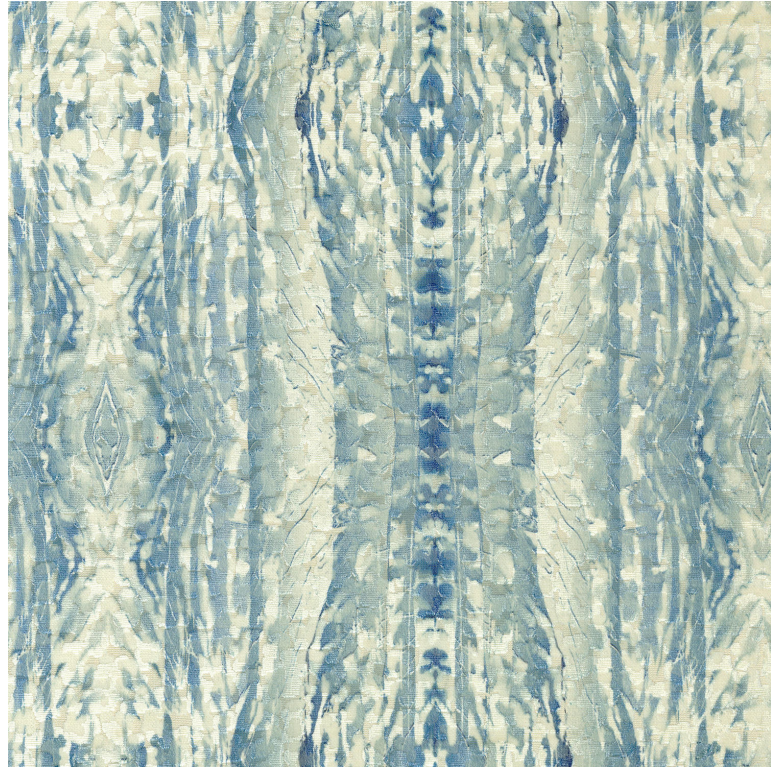

CASAMANCE

Cime

Tissus CASAMANCE

Collection

[CALLISTO](#)

Coloris

BLEU

Référence

37180315

Composition

58 % CO ; 42 % VI

Laize utile

138 cm / 54 Inches

Type de raccord

Test Martindale

30000

Usage Martindale usage classique : 20.000 à 40.000 cycles (Martindale) et/ou 15,000 à 30,000 doubles rubs (Wyzenbeek)

Wyzenbeek

40000

Poids g/m²

684

Usage

Spécifications

Pays d'origine

Belgique

Rapport Horizontal

46 cm / 18 Inches

Rapport Vertical

45 cm / 18 Inches