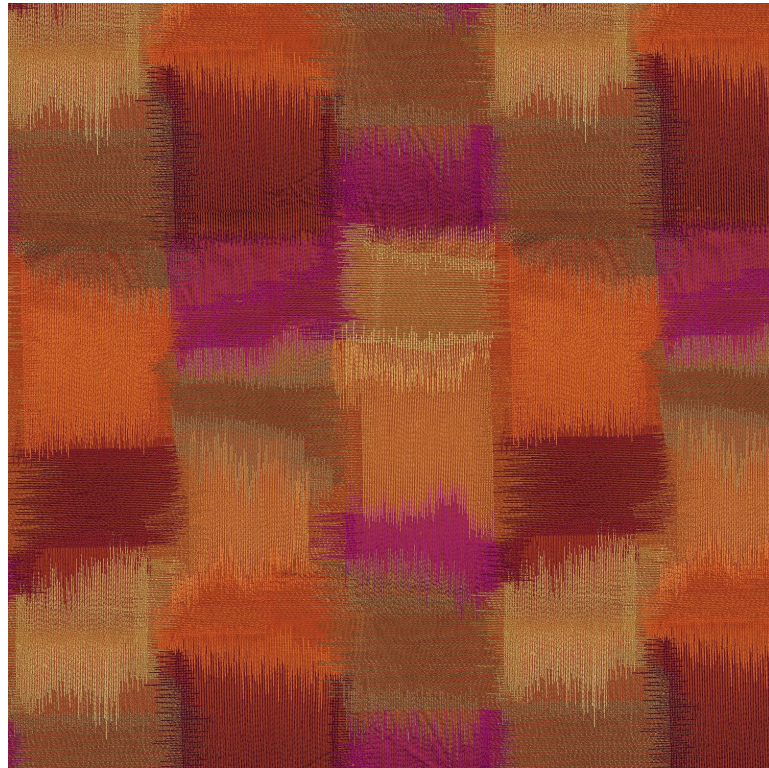

CASAMANCE

Ubud

Tissus CASAMANCE

Collection

[KEBAYA](#)

Coloris

ORANGE BRULEE / FUSCHIA

Référence

38400116

Composition

VISCOSE EMBROIDERY

Laize utile

132 cm / 52 Inches

Type de raccord

Poids g/m²

370

Usage

Spécifications

Pays d'origine

Inde

Rapport Horizontal

66 cm / 26 Inches

Rapport Vertical

77 cm / 30 Inches

4 déclinaisons