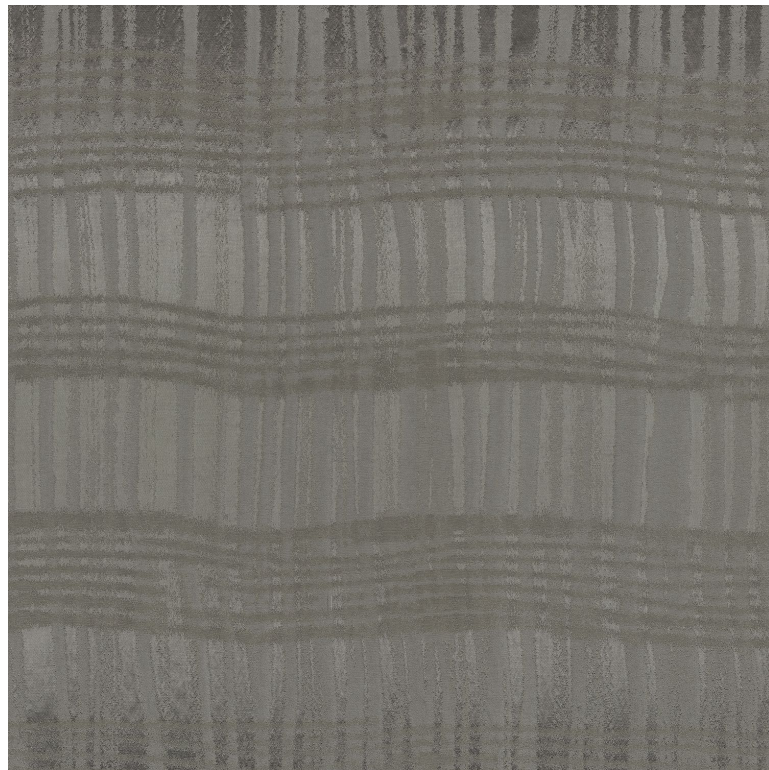

CASAMANCE

Moso

Tissus CASAMANCE

Collection

[KEBAYA](#)

Coloris

GRIS FUSAIN

Référence

38410162

Composition

67 % VI ; 33 % LI

Laize utile

136 cm / 54 Inches

Type de raccord

Poids g/m²

350

Usage

Spécifications

Pays d'origine

Inde

Rapport Horizontal

68 cm / 27 Inches

Rapport Vertical

118 cm / 46 Inches

6 déclinaisons