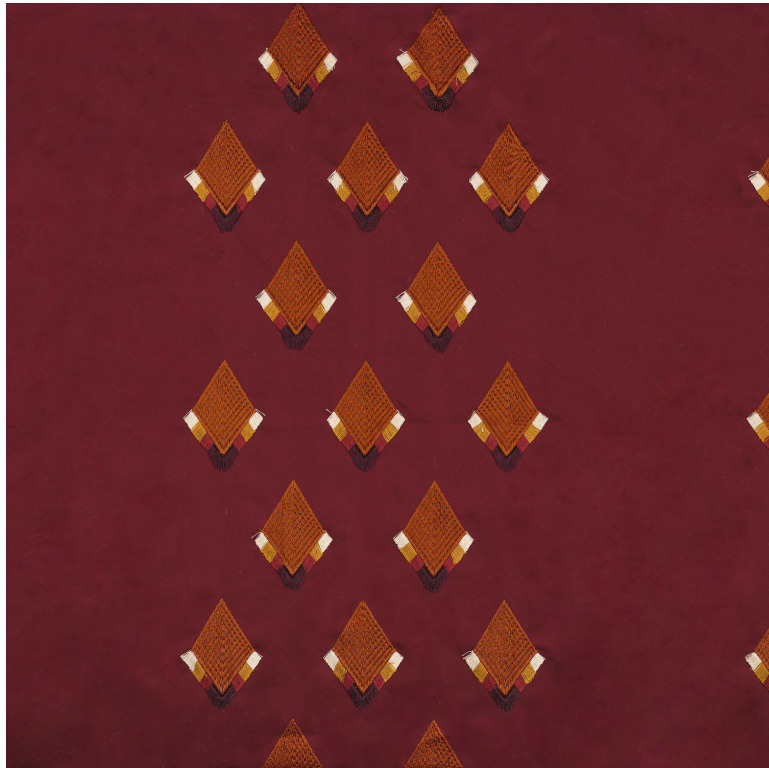

CASAMANCE

Maricopa

Tissus CASAMANCE

Collection

[MOHAVE](#)

Coloris

BORDEAUX

Référence

39300314

Composition

VISCOSE EMBROIDERY

Laize utile

152 cm / 60 Inches

Type de raccord

Sens

De large

Poids g/m²

276

Usage

Spécifications

Pays d'origine

Inde

Rapport Horizontal

47 cm / 19 Inches

Rapport Vertical

19 cm / 7 Inches