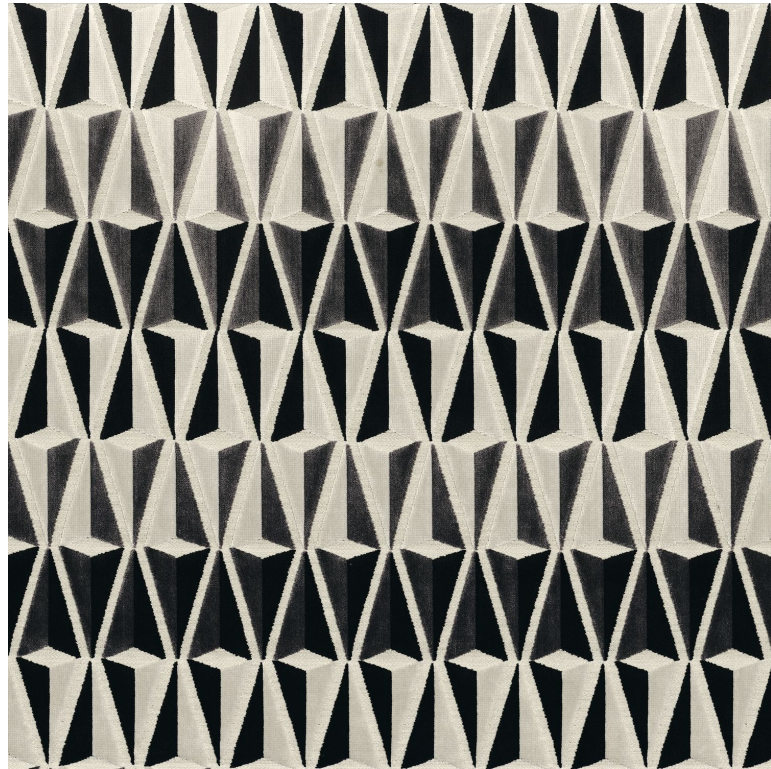

CASAMANCE

Felis

Tissus CASAMANCE

Collection

[MARGAY](#)

Coloris

NOIR DE LUNE / GRIS FUSAIN

Référence

39500153

Composition

50 % VI ; 35 % PES ; 15 % CO

Laize utile

138 cm / 54 Inches

Type de raccord

Test Martindale

60000

Usage martindale

Siège à usage intensif : >40,000 cycles (Martindale) et/ou >30,000 doubles rubs (Wyzenbeek)

Wyzenbeek

55000

Poids g/m²

581

Usage

Spécifications

Pays d'origine

Inde

Rapport Horizontal

6 cm / 2 Inches

Rapport Vertical

52 cm / 20 Inches