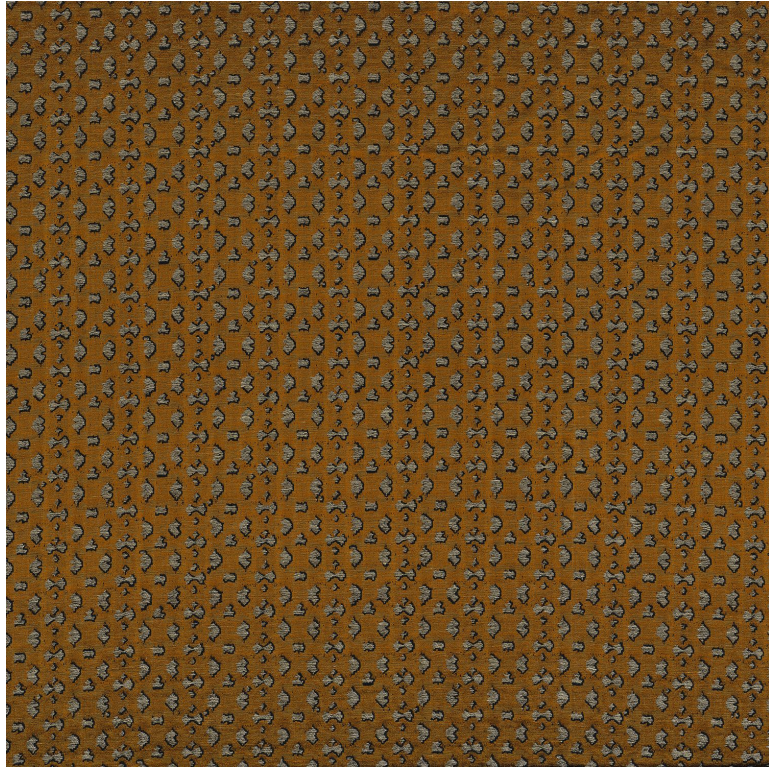

CASAMANCE

Fusain

Tissus CASAMANCE

Collection

[IKI](#)

Référence

39900511

Coloris

Marron

Composition

Laize utile

139 cm / 55 Inches

Type de raccord

Test Martindale

15000

Usage recommandé : usage classique : 20.000 à 40.000 cycles (Martindale) et/ou 15,000 à 30,000 doubles rubs (Wyzenbeek)

Wyzenbeek

40000

Poids g/m²

324

Usage

Pays d'origine

Inde

Rapport Horizontal

17 cm / 7 Inches

Rapport Vertical

14 cm / 6 Inches

5 déclinaisons