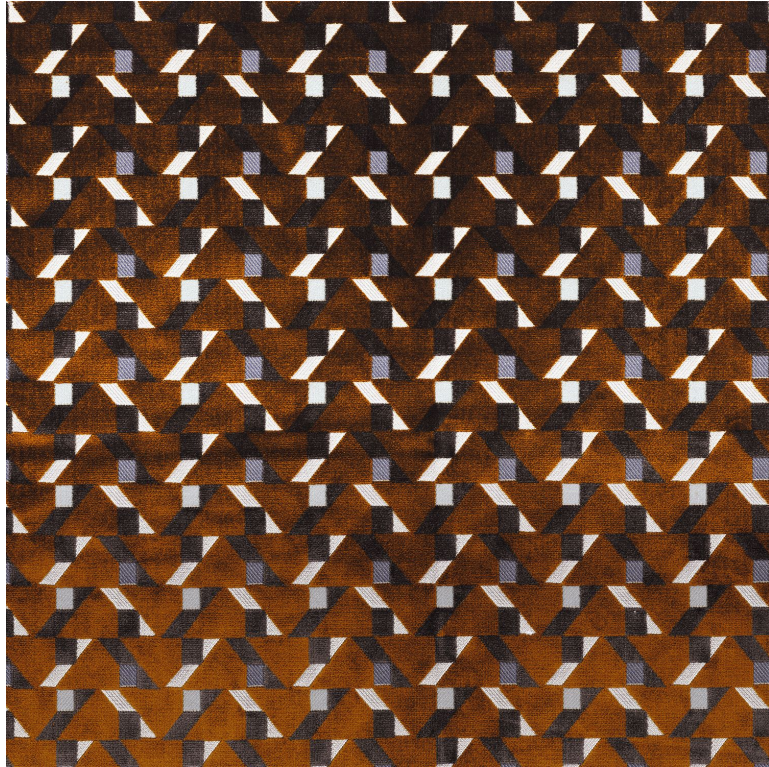

CASAMANCE

Kokedera

Tissus CASAMANCE

[Collection](#)
[KOKEDERA](#)

Référence 39920116

Coloris Roux

Composition 67 % vi ; 33 % pes

Laize utile 142 cm / 56 Inches

Type de raccord Image not found

Test Martindale 60000

Usage martindale Siège à usage intensif : >40,000 cycles (Martindale) et/ou >30,000 doubles rubs (Wyzenbeek)

Wyzenbeek 35000

Poids g/m² 704

Usage Image not found

Pays d'origine Belgique

Rapport Horizontal 7 cm / 3 Inches

Rapport Vertical 7 cm / 3 Inches