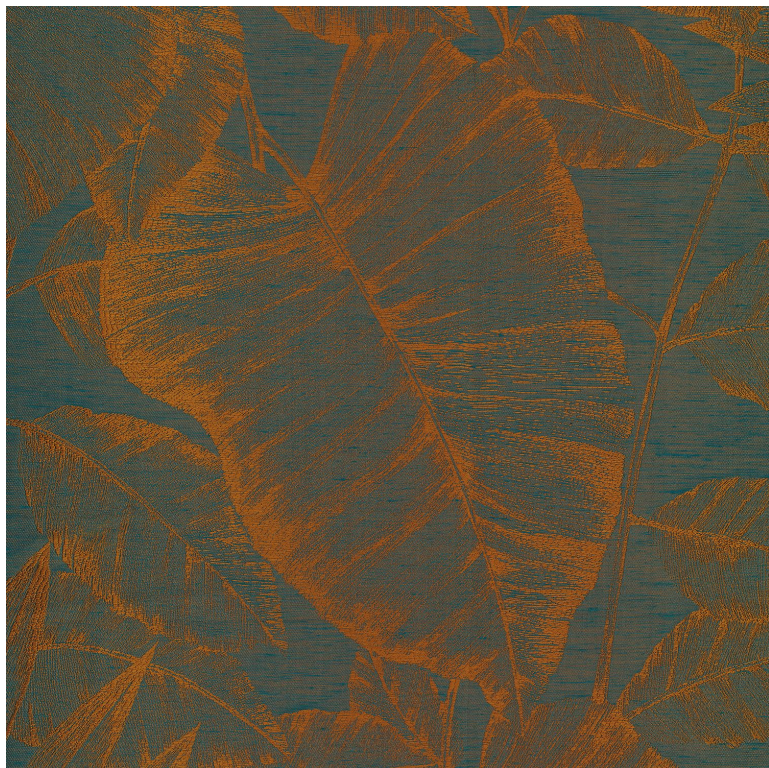

CASAMANCE

Canna

Tissus CASAMANCE

Collection

[JARDIN NEROLI](#)

Référence

40930555

Coloris

Bleu orage

Composition

53 % vi ; 33 % li ; 14 % pes

Laize utile

140 cm / 55 Inches

Raccord

Raccord droit

Poids g/m²

210

Usage

Entretien

Rapport Horizontal

140 cm / 55 Inches

Rapport Vertical

75 cm / 30 Inches

5 déclinaisons