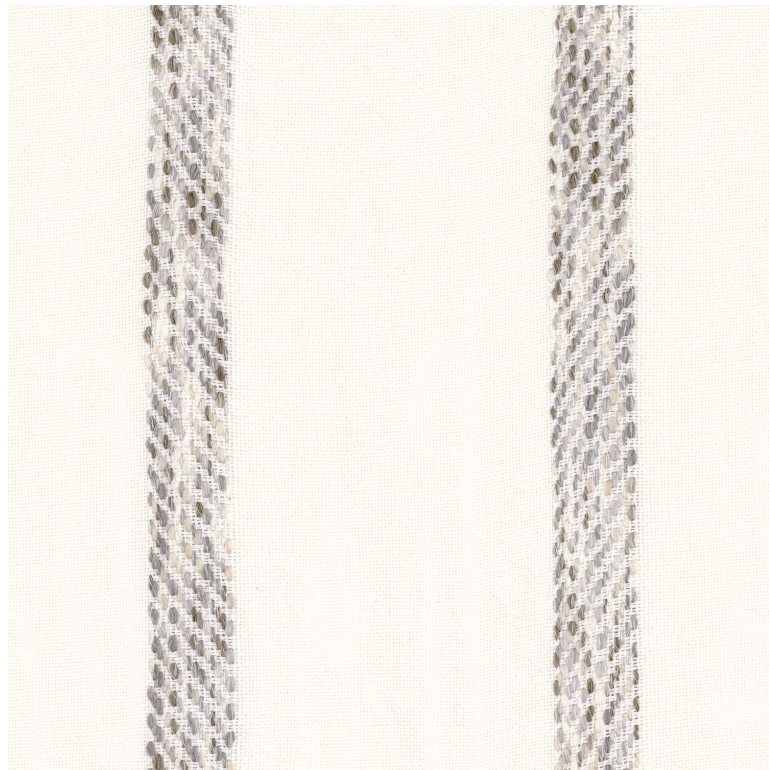

CASAMANCE

Sherpa

Tissus CASAMANCE

[Collection](#)
ALTIUDE

Référence

42430284

Coloris

Grege

Composition

95 % li ; 4 % wo ; 1 % pes

Laize utile

285 cm / 112 Inches

Type de raccord

 image not found

Sens

De haut

Poids g/m²

513

Usage

 image not found  image not found

Pays d'origine

Turquie

Rapport Horizontal

18 cm / 7 Inches