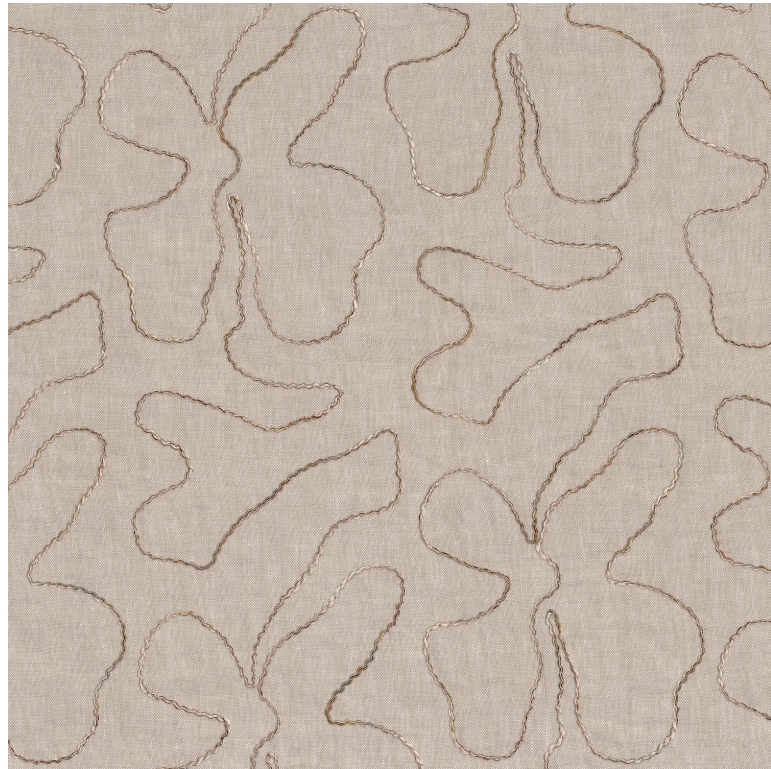

CASAMANCE

Sillon

Tissus CASAMANCE

Collection

[L'INVITEE](#)

Référence

42580249

Coloris

Nude/beige

Composition

100 % li - fancy embroidery

Laize utile

290 cm / 114 Inches

Raccord

Raccord droit

Sens

De large

Poids g/m²

295

Usage

Entretien

Rapport Horizontal

29 cm / 11 Inches

Rapport Vertical

29 cm / 11 Inches

Particularités

Editeur et Fabricant

4 déclinaisons