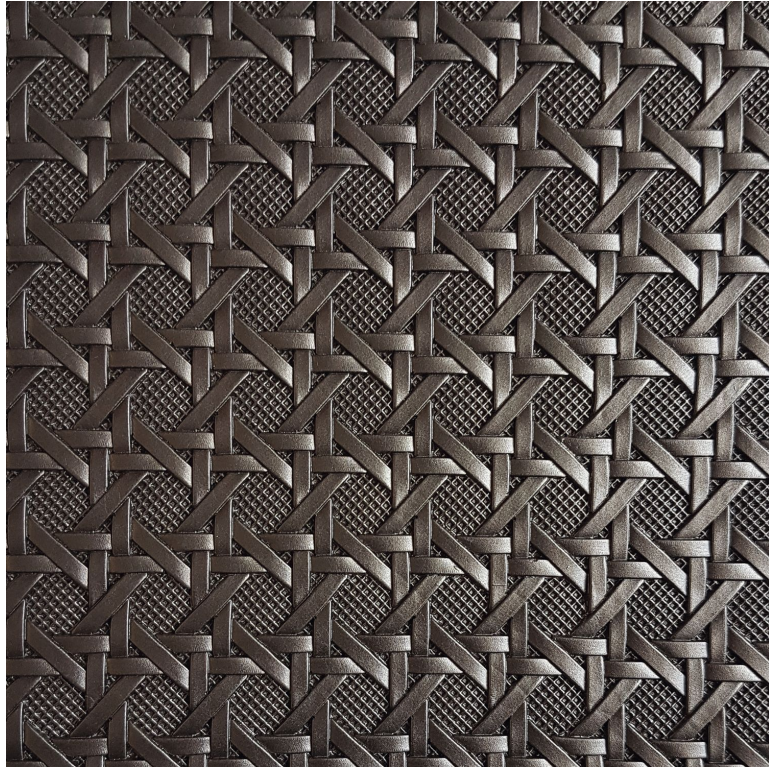

CASAMANCE

Impala

Tissus CASAMANCE

Collection

[DAKAR](#)

Coloris

BRUN TABAC

Référence

43340414

Composition

backing 50% CO - 50% PES

Laize utile

140 cm / 55 Inches

Type de raccord

Test Martindale

80000

Usage martindale

Siège à usage intensif : >40,000 cycles (Martindale) et/ou >30,000 doubles rubs (Wyzenbeek)

Sens

De large

Poids g/m²

643

Usage

Non feu

Spécifications

Pays d'origine

Turquie