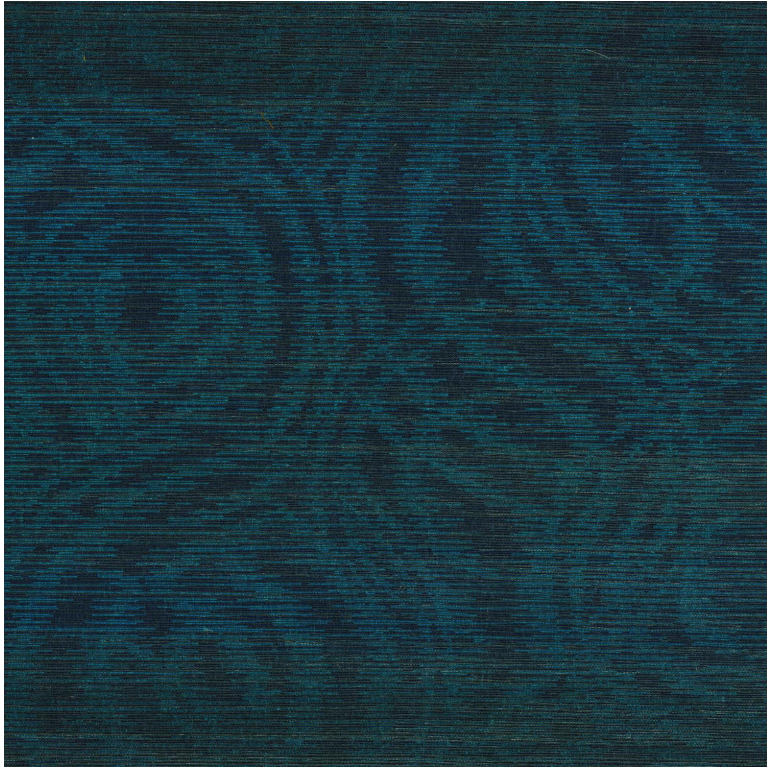

CASAMANCE

Lewis

Revêtement mural CASAMANCE

[Collection](#)

Référence	70180341
Coloris	Bleu
Composition	100 % si - 100% sisal
Largeur brute	91 cm / 36 Inches
Hauteur brute	Vendu au metre
Type de raccord	 image not found
Poids g/m ²	300
Norme COV	A+
ASTME84	Class A
Norme euroclass	Bs1, d1
Pays d'origine	Corée du sud