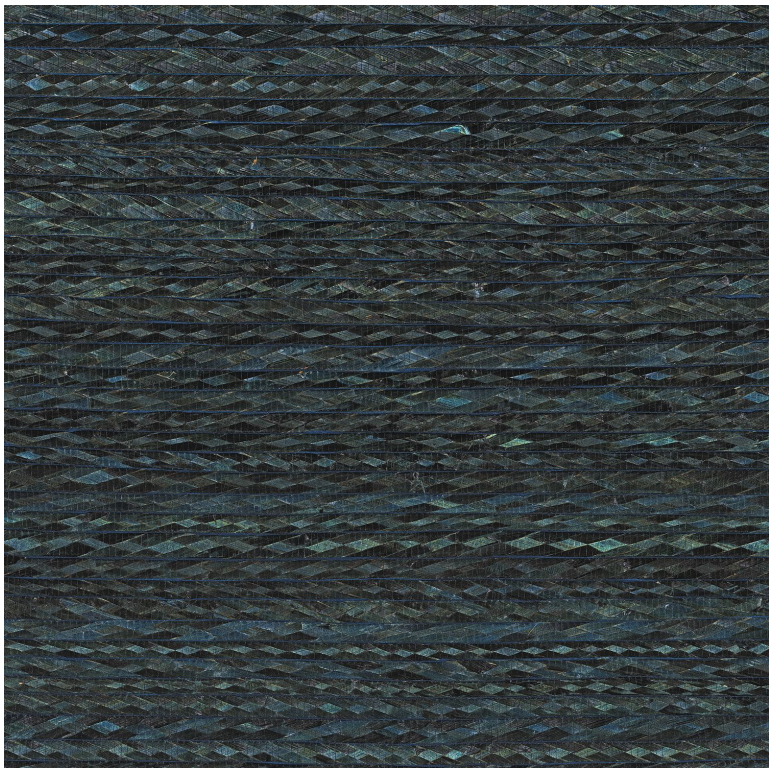

CASAMANCE

Saba

Revêtement mural CASAMANCE

[Collection](#)
[SABRAY](#)

<i>Référence</i>	70460493
<i>Coloris</i>	Bleu topaze
<i>Composition</i>	100 % af - feuilles de bananier
<i>Largeur brute</i>	91 cm / 36 Inches
<i>Hauteur brute</i>	Vendu au metre
<i>Type de raccord</i>	 image not found
<i>Poids g/m²</i>	620
<i>Norme COV</i>	A+
<i>ASTME84</i>	Class B
<i>Norme euroclass</i>	D s1 d0
<i>Pays d'origine</i>	Philippines

5 déclinaisons

Saba

Saba

Saba

Saba

Saba

Image not found or type unknown Image not found or type unknown Image not found or type unknown Image not found or type unknown Image not found or type unknown